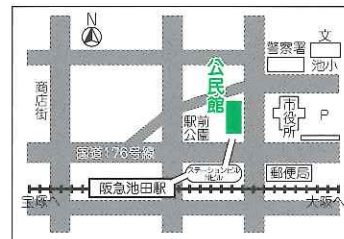

池田市中央公民館
2階・ギャラリーA

〒563-0055

池田市菅原町1番1号

☎072-754-6299

阪急宝塚線「池田」駅より
徒歩3分 池田市役所前