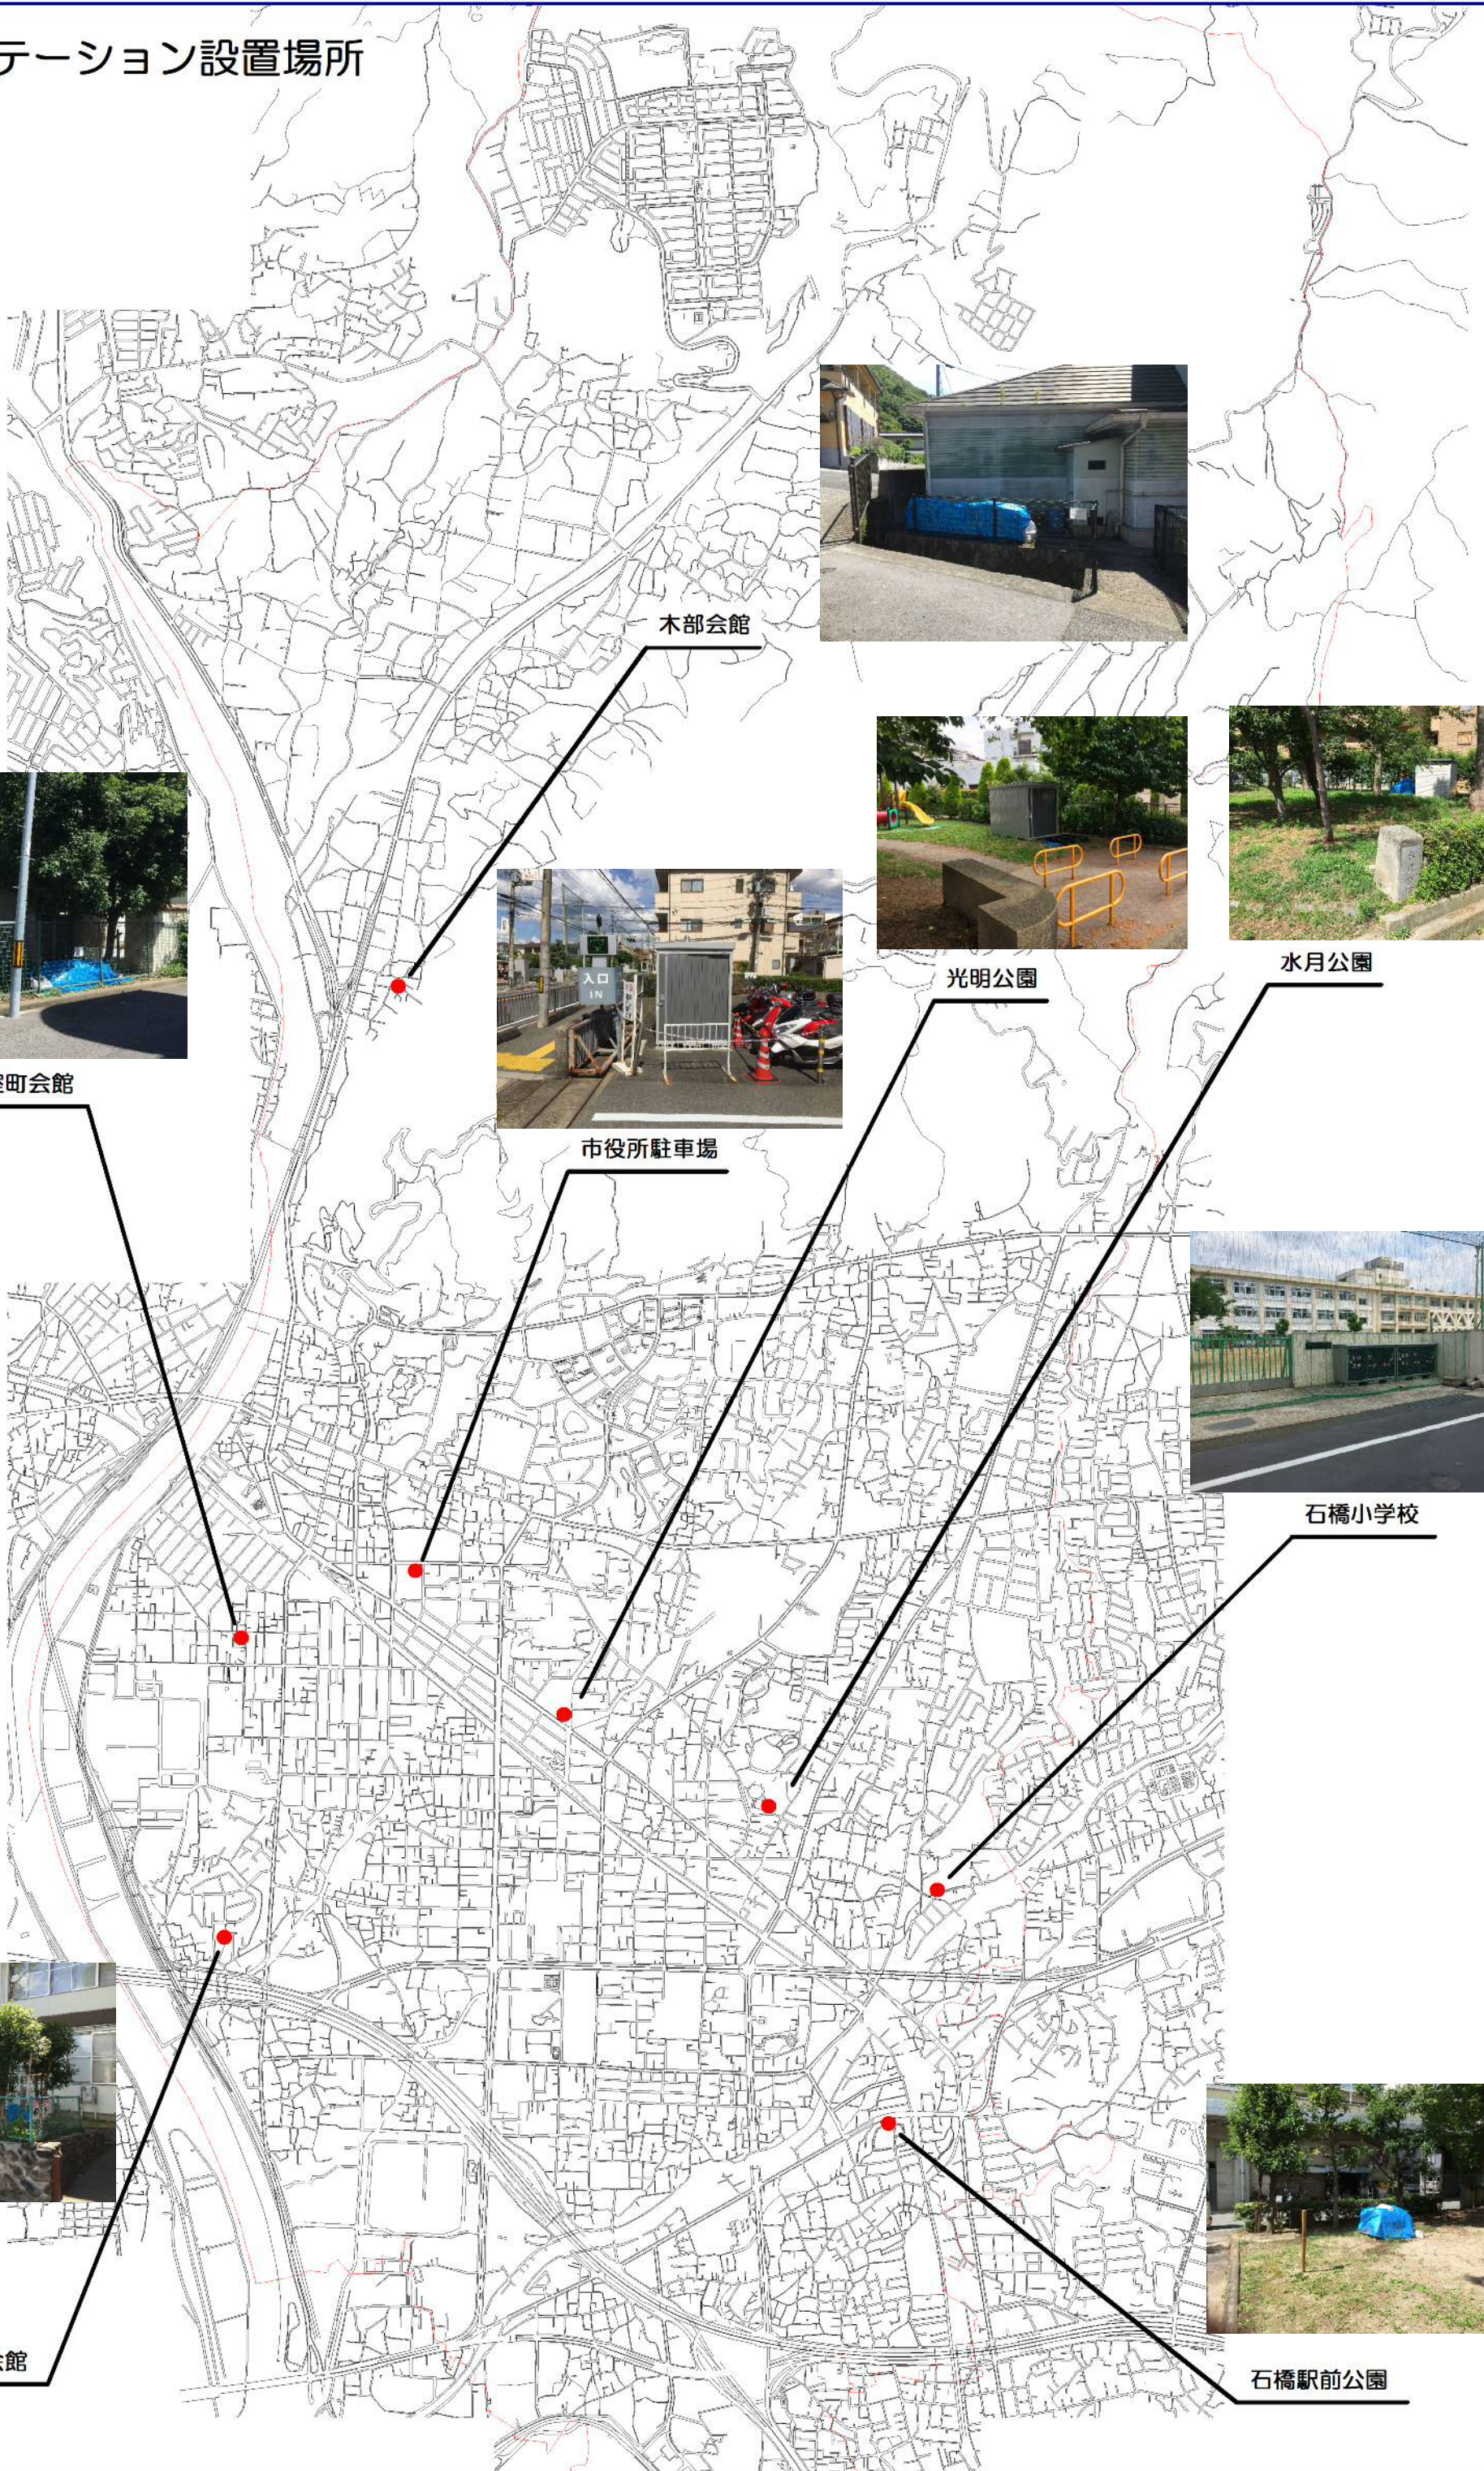

土のうステーション設置場所

木部会館

光明公園

水月公園

市役所駐車場

石橋小学校

姫室・室町会館

早苗の森会館

石橋駅前公園