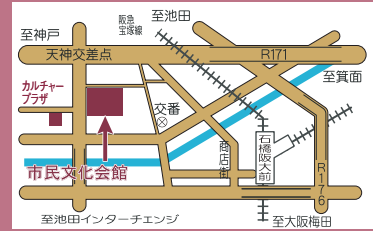

- 問い合わせ・予約 ☎761-8811
- 〒563-0031 池田市天神1丁目7-1
- 阪急石橋阪大前駅下車、西へ徒歩約8分
- 入場券は市民文化会館3階事務所、市役所1階会計管理室窓口などで発売(各所の営業・執務時間に限りません)。
- HP「アゼリアネット」
http://www.azaleanet.or.jp

6月7日(日) 正午

池田市日本舞踊協会定期公演

扇のついで

公演中止となりました。

6月14日(日) 午後2時

足立衛&アゼリアジャズ

オーケストラ コンサート

公演延期となりました。

振替日程・12月20日(日)

購入済のチケットは振替公演でも有効です。払い戻しをご希望の方は、市民文化会館またはホームページでお問い合わせください。

●払い戻し場所 市民文化会館
またはいけだ市民文化振興財団事務所(阪急池田駅2階) ●期限
6月14日(日)まで

6月20日(土) 午後6時