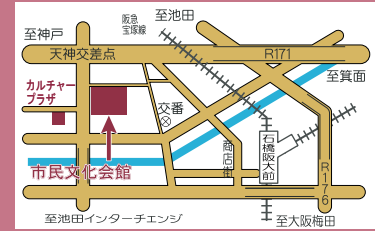

## AZALEA EVENT INFORMATION

- 問い合わせ・予約 ☎761-8811
- 〒563-0031 池田市天神1丁目7-1
- 阪急石橋阪大前駅下車、西へ徒歩約8分
- 入場券は市民文化会館3階事務所、市役所1階会計管理室窓口などで発売 (各所の営業・執務時間内に限ります。)

12月19日 (土) 午前10時30分

### 全国学生落語の会 〜大阪冬の陣2020〜

落語・漫才・中喜利と話芸に燃える大学生が池田に集結します。  
●会場 小ホール ●入場無料