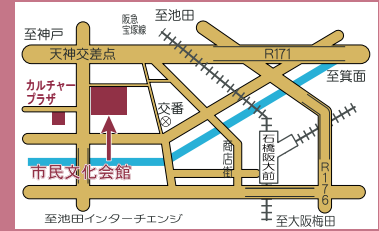

ホームページ「アゼリアネット」
https://azaleanet.or.jp

AZALEA EVENT INFORMATION

- 問い合わせ・予約 ☎761-8811
- 〒563-0031 池田市天神1丁目7-1
- 阪急石橋阪大前駅下車、西へ徒歩約8分
- 入場券は市民文化会館3階事務所、市役所1階会計管理室窓口などで発売 (各所の営業・執務時間内に限ります。)

アゼリアピアノ試弾会 リレーコンサート 参加者募集

スタインウェイD274・ベーゼンドルファー290・ヤマハCF、当館所有の世界的名器と言われる3台のピアノを弾き比べてみませんか？

- 開催日 = 5年2月4日(出)
- 会場 = 大ホール
- 対象 = 小学生以上
- 定員 = 60人 (1人7分以内・連弾可・抽選)
- 申込み = 12月1日(木)~15日(木)同館まで
(13日(火)は休館日)

12月3日(土) 午後2時

足立衛&アゼリアジャズ オーケストラコンサート

- 曲目 鈴懸の径、シング・シング・シング、メモリーズ・オブ・ユーなど
- 会場 大ホール
- 前売り指定席 3500円
- 未就学児の入場はご遠慮ください。

12月17日(土) 午前10時30分

全国学生落語の会 〜大阪冬の陣2022〜

落語・漫才・中喜利と、話芸に燃える全国の大学生が池田に集結します。

- 会場 小ホール
- 入場無料

1月8日(日)

池田市ウインド フェスティバル

中学生・高校生による吹奏楽の集い
今回は一般の方の入場はできません。
関係者のみの観覧となります。