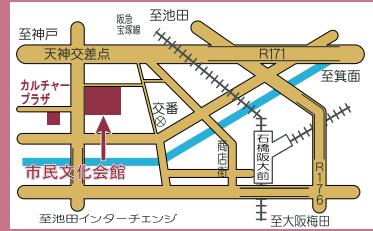

ホームページ「アゼリアネット」
https://azaleanet.or.jp

AZALEA
EVENT INFORMATION

- 問い合わせ・予約 ☎761-8811
- 〒563-0031 池田市天神1丁目7-1
- 阪急石橋阪大前駅下車、西へ徒歩約8分
- 入場券は市民文化会館3階事務所、市役所1階会計管理室窓口などで発売 (各所の営業・執務時間内に限ります。)

池田市ウインドフェスティバル
中学生・高校生による吹奏楽の集い

1月8日(日)に予定しておりますが今回は一般の方の入場はできません。関係者のみの観覧となります。

1月28日(土) 午後5時

アゼリア呉服座寄席

「勢揃い!卯年落語顔見世」

上方落語界の各一門から今最も勢いのある期待の中堅・若手が池田で一堂に会し、新春にふさわしく華やかに開催。

- 出演 笑福亭松喬、林家染二、桂文三、桂雀太、露の紫
- 会場 小ホール
- 指定席 3500円

未就学児の入場はご遠慮ください。

2月4日(土) 午前10時

アゼリアピアノ試弾会

リレーコンサート

スタインウェイD274、ベーゼンドルファー290、ヤマハCF。当館所有の世界的名器3台のピアノを市民の皆さんが試弾されます。それぞれの音の違いをぜひ聴き比べてください。なお、参加者受付は終了しました。

- 会場 大ホール
- 入場料 無料

林家染二「不動坊」

笑福亭松喬「抜け雀」

露の紫「金明竹」

桂雀太「粗忽長屋」

桂文三「植木屋娘」

宮本亜門演出 舞台

「画狂人北斎 2023」

葛飾北斎と娘、お栄の親子関係を軸に、「画狂人」と呼ばれる北斎の生きざまを彼の大ファンという宮本亜門が描きます。

- とき 2月28日(火) 午後2時
- 会場 大ホール
- 出演 西岡徳馬、雛形あきこほか
- 全席指定 8500円

今後の催しの予定

第二十四回 いけだ新能