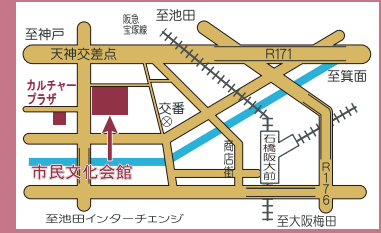

ホームページ「アゼリアネット」
https://azaleanet.or.jp

AZALEA EVENT INFORMATION

- 問い合わせ・予約 ☎761-8811
- 〒563-0031 池田市天神1丁目7-1
- 阪急石橋阪大前駅下車、西へ徒歩約8分
- 入場券は市民文化会館3階事務所、市役所1階会計管理室窓口などで発売 (各所の営業・執務時間内に限ります。)

4月24日(土)・25日(日) 午後3時
いけだ春団治まつり落語会
24日「桂福団治噺家60+1周年記念」
25日「桂梅団治令和元年度文化庁芸術祭優秀賞受賞記念」

第二十二回 いけだ新能
●とき 5月15日(土)午後5時
●会場 池田城跡公園 (雨天時は午後6時から市民文化会館)
●番組 能「井筒」「熊坂」、狂言「蟹山伏」など
●前売り自由席 小中学生500円、学生1000円、一般3000円

※掲載内容は、3月12日時点の情報であり、新型コロナウイルス感染症拡大防止のため、変更となる可能性があります。同館ホームページでご確認ください。
・新型コロナウイルス感染症の拡大防止のため、会館の一部利用を停止しています。
・4月の休館日は13日(火)です。ご了承ください。