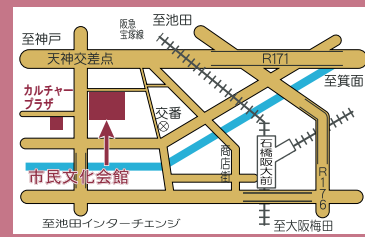

ホームページ「アゼリアネット」
https://azaleanet.or.jp

AZALEA EVENT INFORMATION

- 問い合わせ・予約 ☎761-8811
- 〒563-0031 池田市天神1丁目7-1
- 阪急石橋阪大前駅下車、西へ徒歩約8分
- 入場券は市民文化会館3階事務所、市役所1階会計管理室窓口などで発売(各所の営業・執務時間内に限ります。)

5月30日(日) 午後2時30分

(令和2年5月24日の振替公演)