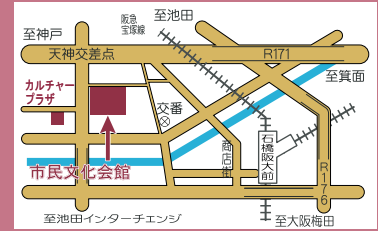

ホームページ「アゼリアネット」
https://azaleanet.or.jp

AZALEA EVENT INFORMATION

- 問い合わせ・予約 ☎761-8811
- 〒563-0031 池田市天神1丁目7-1
- 阪急石橋阪大前駅下車、西へ徒歩約8分
- 入場券は市民文化会館3階事務所、市役所1階会計管理室窓口などで発売 (各所の営業・執務時間内に限ります。)

6月13日 (日) 午後2時

足立衛& アゼリアジャズオーケストラ

THE SHOWDOWN・対決!!

「対決」をテーマに、
粋な選曲で映画音楽
や伝説のビッグバン
ドナンバーなどを聴
きくらべ。

- 会場 大ホール
- 曲目 ベニー・グッドマン VS グレン・ミラー、カウント・ベイシー VS デューク・エリントン、ヘンリー・マンシーニ VS 中村八大、ジョージ・ガーシウイン VS コール・ポーター、スター・ウオーズ VS ララミー牧場、ピンク・パンサー VS ルパン三世など
- 前売り指定席 3500円