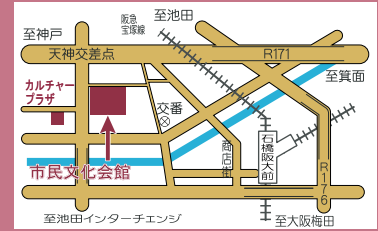

令和2年度文化庁芸術祭賞受賞作品を一堂に聴ける贅沢な落語会。ゲストに上方落語界の重鎮・月亭八方を迎え、記念口上などに華を添えます。

アゼリア呉服座寄席
「勢揃い!文化庁芸術祭賞」

8月29日(日) 午後1時

AZALEA EVENT INFORMATION

- 問い合わせ・予約 ☎761-8811
- 〒563-0031 池田市天神1丁目7-1
- 阪急石橋阪大前駅下車、西へ徒歩約8分
- 入場券は市民文化会館3階事務所、市役所1階会計管理室窓口などで発売(各所の営業・執務時間内に限ります。)

作品募集 いけだ観光スポット写真コンクール

- IKEDA文化DAY「池田百景 写真コンクール」**
- 池田市内で行われる地域行事や四季折々のいづれかを写したあなたの作品を募集します。
- 応募期日** 8月1日(日)~10月11日(月) 必着
 - 展示日** 11月3日(祝)~7日(日)
 - 展示会場** IKEDA文化DAY期間中
 - 展示会場** 中央公民館 2階ギャラリー
 - 応募規定** カラープリント(四つ切またはA4)。1人3作品まで
 - 賞** 選考・投票による入選作品に賞を贈呈
 - 主催** いけだ市民文化振興財団/池田市観光協会
 - 作品受付** いけだ市民文化振興財団(阪急池田駅2階(下図事務所))

- 第10回真夏のサムホール展【前期】 ~8/2(月)
- 第10回真夏のサムホール展【後期】 8/4(水)~8/9(休)
- 夏季休廊 8/11(水)~8/16(月)
- 久保義裕 絹絵の世界展~希望~ 8/18(水)~8/23(月)
- 「200年前の江戸日本橋を描く」 8/25(水)~8/30(月)
- 併設: 戦国合戦図 佐々木幹夫作品展

■ 問い合わせ・予約・使用申し込みは
阪急「池田駅」下車、駅構内を西へ徒歩約2分
〒563-0056 池田市栄町1-1
阪急池田プラザ3階2F
開館時間/10:00 ※閉館時間はご確認ください。
休館日/火曜日 入館料/無料