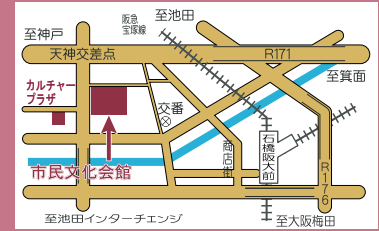

ホームページ「アゼリアネット」
<https://azaleanet.or.jp>

AZALEA EVENT INFORMATION

- 問い合わせ・予約 ☎761-8811
- 〒563-0031 池田市天神1丁目7-1
- 阪急石橋阪大前駅下車、西へ徒歩約8分
- 入場券は市民文化会館3階事務所、市役所1階会計管理室窓口などで発売 (各所の営業・執務時間内に限ります。)

●前売り指定席 3000円

9月18日 (土) 午後2時