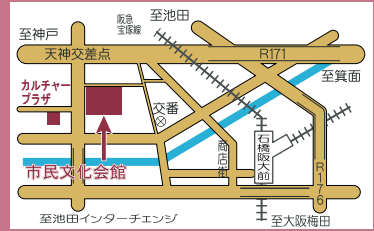

ホームページ「アゼリアネット」
https://azaleanet.or.jp

AZALEA EVENT INFORMATION

- 問い合わせ・予約 ☎761-8811
- 〒563-0031 池田市天神1丁目7-1
- 阪急石橋阪大前駅下車、西へ徒歩約8分
- 入場券は市民文化会館3階事務所、市役所1階会計管理室窓口などで発売 (各所の営業・執務時間内に限ります。)

バロックコンサート
フォルテピアノで聴く
モーツァルト
18世紀ウィーン
の音色