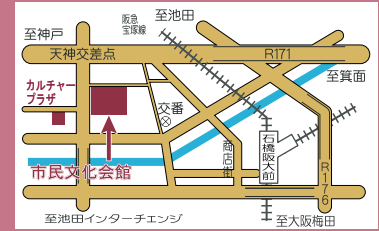

ホームページ「アゼリアネット」
https://azaleanet.or.jp

AZALEA EVENT INFORMATION

- 問い合わせ・予約 ☎761-8811
- 〒563-0031 池田市天神1丁目7-1
- 阪急石橋阪大前駅下車、西へ徒歩約8分
- 入場券は市民文化会館3階事務所、市役所1階会計管理室窓口などで発売 (各所の営業・執務時間内に限ります。)

11月13日 (土) 午後2時

バロックコンサート

フォルテピアノで聴くモーツァルト
18世紀ウィーンの音色

- 会場 イベントスペース
- 曲目 アイネ・クライネ・ナハトムジーク、ピアノ協奏曲第12番、鏡のカノン、弦楽四重奏曲第1番、フォルテピアノの演奏とお話
- 出演 指揮 延原武春、フォルテピアノ 高田泰治、テレマイン室内オーケストラ
- 前売り自由席 3000円

12月5日 (日) 午後2時

(6月13日の振替公演)

足立衛& アゼリアジャズオーケストラ 「THE SHOWDOWN・対決!!」