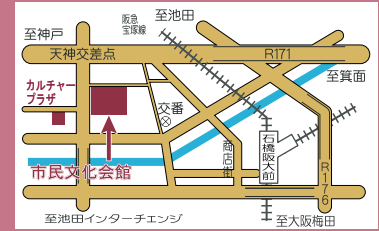

ホームページ「アゼリアネット」
https://azaleanet.or.jp

AZALEA EVENT INFORMATION

- 問い合わせ・予約 ☎761-8811
- 〒563-0031 池田市天神1丁目7-1
- 阪急石橋阪大前駅下車、西へ徒歩約8分
- 入場券は市民文化会館3階事務所、市役所1階会計管理室窓口などで発売 (各所の営業・執務時間内に限ります。)

市民文化会館 音楽スタジオの利用について

大阪府の新型コロナウイルス警戒信号に黄色が発令されたため、スタジオB・Dのご利用は警戒解除(緑信号)までの期間、再び中止とさせていただきます。詳細はホームページをご覧ください。

2月5日(土) 午前10時

アゼリアピアノ試弾会 リレーコンサート

スタインウェイD274、ベーゼンドルファー290、ヤマハCF。当館所有のピアノを市民の皆さんが試弾されます。それぞれの音の違いをぜひ聴き比べてください。

●会場 大ホール