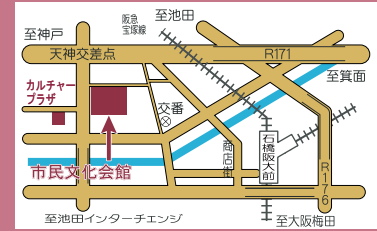

ホームページ「アゼリアネット」
<https://azaleanet.or.jp>

AZALEA EVENT INFORMATION

- 問い合わせ・予約 ☎761-8811
- 〒563-0031 池田市天神1丁目7-1
- 阪急石橋阪大前駅下車、西へ徒歩約8分
- 入場券は市民文化会館3階事務所、市役所1階会計管理室窓口などで発売（各所の営業・執務時間内に限ります。）

3月27日(日) 午後2時

宝くじ文化公演