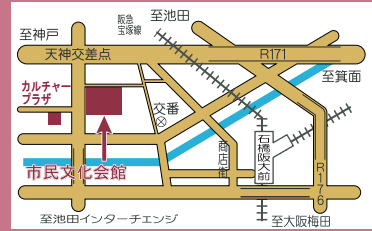

ホームページ「アゼリアネット」
<https://azaleanet.or.jp>

AZALEA EVENT INFORMATION

- 問い合わせ・予約 ☎761-8811
- 〒563-0031 池田市天神1丁目7-1
- 阪急石橋阪大前駅下車、西へ徒歩約8分
- 入場券は市民文化会館3階事務所、市役所1階会計管理室窓口などで発売 (各所の営業・執務時間内に限ります。)

5月29日(日) 午後2時30分

- 会場 大ホール ●曲目 スペイン、ムーンライトセレナーデ、明るい表通りで、キャラバンほか
- 前売り指定席 3500円

6月19日(日) ①午前11時 ②午後2時30分

アゼリア呉服座寄席 雀太!ケッチ!志の春! ザ3マンショー

- ①どっちかいうたら子ども向け
- ②どっちかいうたら大人向け
- 会場 小ホール ●前売り指定席 1000円
- ②一般3500円

第二十三回 いけだ新能

- とき 5月21日(土)午後5時
- 会場 池田城跡公園 特設能舞台
- 番組 能「田村」、「鉄輪」、「狂言」(因幡堂)ほか
- 出演 井戸良祐、梅若猶義、善竹隆平、池内光之助 ほか
- 前売り自由席 小中学生500円 学生1000円、一般3000円