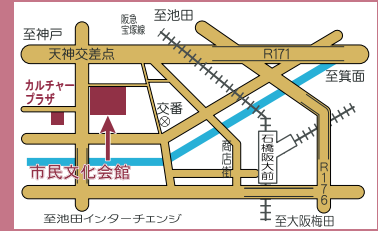

## AZALEA EVENT INFORMATION

- 問い合わせ・予約 ☎761-8811
- 〒563-0031 池田市天神1丁目7-1
- 阪急石橋阪大前駅下車、西へ徒歩約8分
- 入場券は市民文化会館3階事務所、市役所1階会計管理室窓口などで発売 (各所の営業・執務時間内に限ります。)

6月18日(土) 午後2時

### アゼリア呉服座寄席 雀太!ケッチ!志の春! ザ3マンショー

- ① 親子で楽しめる  
どっちかいうたら子ども向け  
寄席の雰囲気を楽しめる
- ② どっちかいうたら大人向け

元「がーまるちよば」のケッチも加わ  
り、上方落語+パントマイム+江戸落  
語!めつちやおもしろい!3人が一堂  
に会わずにいたくな会。

- 会場 小ホール
- 前売り指定席  
①一般3000円、4歳〜小学生  
1000円②一般3500円
- 未就学児の入場はご遠慮ください。  
(①は4歳以上可)