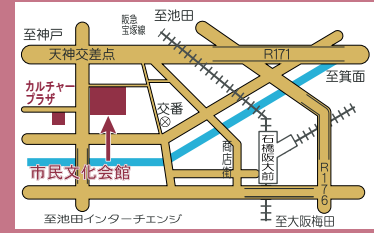

ホームページ「アゼリアネット」  
<https://azaleanet.or.jp>

桂春蝶

立川志らく

● **会場** 小ホール  
 ● **前売り指定席** 3800円  
 ※8月13日(出)チケット発売  
 ・未就学児の入場はご遠慮ください。

東西交流拠点となる落語会の第4弾！  
 春団治まつりでもお馴染み、次代の  
 上方落語を担う桂春蝶と師匠・談志  
 のDNAをもつとも色濃く受け継ぐ  
 落語会の鬼才、立川志らくとの二人会。

アゼリア呉服座寄席  
 「立川志らく・桂春蝶二人会」

10月10日(祝) 午後4時

## AZALEA EVENT INFORMATION

- 問い合わせ・予約 ☎761-8811
- 〒563-0031 池田市天神1丁目7-1
- 阪急石橋阪大前駅下車、西へ徒歩約8分
- 入場券は市民文化会館3階事務所、市役所1階会計管理室窓口などで発売(各所の営業・執務時間内に限ります。)