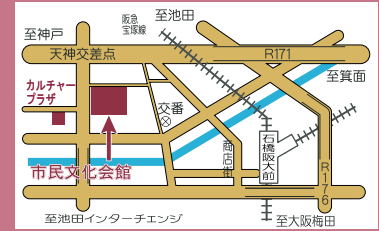

## AZALEA EVENT INFORMATION

- 問い合わせ・予約 ☎761-8811
- 〒563-0031 池田市天神1丁目7-1
- 阪急石橋阪大前駅下車、西へ徒歩約8分
- 入場券は市民文化会館3階事務所、市役所1階会計管理室窓口などで発売 (各所の営業・執務時間内に限ります。)

10月10日(祝) 午後4時

### アゼリア呉服座寄席