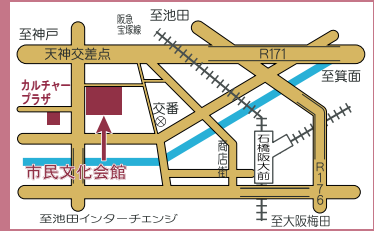

ホームページ「アゼリアネット」
<https://azaleanet.or.jp>

AZALEA EVENT INFORMATION

- 問い合わせ・予約 ☎761-8811
- 〒563-0031 池田市天神1丁目7-1
- 阪急石橋阪大前駅下車、西へ徒歩約8分
- 入場券は市民文化会館3階事務所、市役所1階会計管理室窓口などで発売（各所の営業・執務時間内に限ります。）

4月22日(土)・23日(日) 午後3時