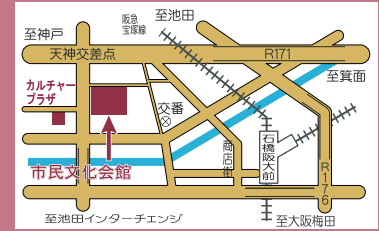

## AZALEA EVENT INFORMATION

- 問い合わせ・予約 ☎761-8811
- 〒563-0031 池田市天神1丁目7-1
- 阪急石橋阪大前駅下車、西へ徒歩約8分
- 入場券は市民文化会館3階事務所、市役所1階会計管理室窓口などで発売 (各所の営業・執務時間内に限ります。)

6月11日(日) 午後2時