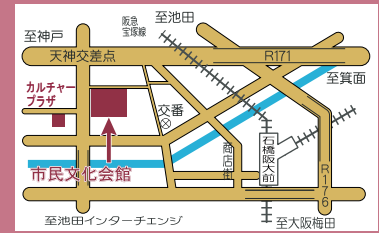

## AZALEA EVENT INFORMATION

- 問い合わせ・予約 ☎761-8811
- 〒563-0031 池田市天神1丁目7-1
- 阪急石橋阪大前駅下車、西へ徒歩約8分
- 入場券は市民文化会館3階事務所、市役所1階会計管理室窓口などで発売 (各所の営業・執務時間内に限ります。)

**アゼリア呉服座寄席**  
**柳家花緑・桂春蝶 二人会**

東西交流拠点となる落語会の第五弾！今回は、古典落語のみならず創造的なアイデアで落語界の未来を切り開く！縁も深い若旦那二人による、エネルギーシユな高座をお楽しみください。