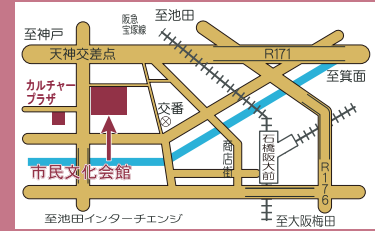

## AZALEA EVENT INFORMATION

- 問い合わせ・予約 ☎761-8811
- 〒563-0031 池田市天神1丁目7-1
- 阪急石橋阪大前駅下車、西へ徒歩約8分
- 入場券は市民文化会館3階事務所、市役所1階会計管理室窓口などで発売（各所の営業・執務時間内に限ります。）

### アゼリアピアノ試弾会 リレーコンサート 参加者募集

スタインウェイD274・ベーゼンドルファー290・ヤマハCF、当館所有の世界的名器と言われる3台のピアノを弾き比べてみませんか？

開催日＝6年2月10日(土)  
会場＝大ホール  
対象＝小学生以上  
定員＝60人（1人7分以内、連弾可、抽選）  
申し込み＝12月1日(金)～15日(金)に同館まで  
[12日(火)は休館日]

12月16日(土) 午前10時30分