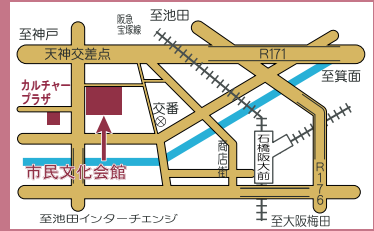

ホームページ「アゼリアネット」
<https://azaleanet.or.jp>

AZALEA EVENT INFORMATION

- 問い合わせ・予約 ☎761-8811
- 〒563-0031 池田市天神1丁目7-1
- 阪急石橋阪大前駅下車、西へ徒歩約8分
- 入場券は市民文化会館3階事務所、市役所1階会計管理室窓口などで発売（各所の営業・執務時間内に限ります。）

1月7日(日) 午後1時30分

2月10日(土) 午前10時

アゼリアピアノ試弾会

リレーコンサート

スタインウェイD274、ベーゼンドルファー290、ヤマハCF。当館所有の世界的名器3台のピアノを市民の皆さんが試弾されます。それぞれの音の違いをぜひ聴き比べてください。なお、参加者受付は終了しました。

- 会場 大ホール
- 入場料 無料

2月18日(日) 午後2時

「三山ひろし 特別公演」

落語と歌謡ショー