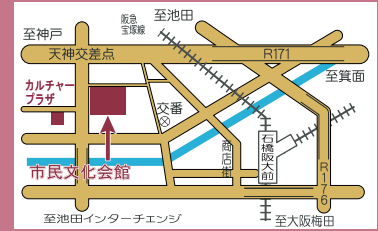

ホームページ「アゼリアネット」
https://azaleanet.or.jp

AZALEA EVENT INFORMATION

- 問い合わせ・予約 ☎761-8811
- 〒563-0031 池田市天神1丁目7-1
- 阪急石橋阪大前駅下車、西へ徒歩約8分
- 入場券は市民文化会館3階事務所、市役所1階会計管理室窓口などで発売（各所の営業・執務時間内に限ります。）

三山 ひろし

立川 志の春

● **出演** 三山ひろし(ゲスト) 立川志の春
● **会場** 大ホール
● **指定席** 5500円(当日同料金)
未就学児の入場はご遠慮ください。