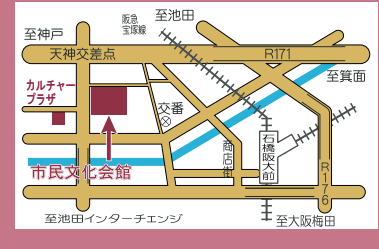

## AZALEA EVENT INFORMATION

- 問い合わせ・予約 ☎761-8811
- 〒563-0031 池田市天神1丁目7-1
- 阪急石橋阪大前駅下車、西へ徒歩約8分
- 入場券は市民文化会館3階事務所、市役所1階会計管理室窓口などで発売 (各所の営業・執務時間内に限ります。)

21日「壹之輔改め二代目桂春之輔 襲名披露ツアーファイナル」  
●出演 桂春団治、笑福亭仁智、内海英華、桂梅団治、桂春之輔、桂紋四郎、桂花団治 (口上司会のみ)