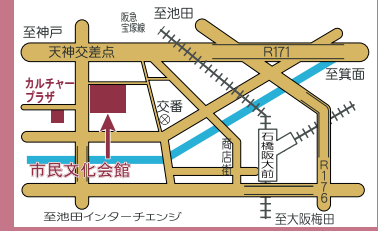

ホームページ「アゼリアネット」
https://azaleanet.or.jp

AZALEA
EVENT INFORMATION

- 問い合わせ・予約 ☎761-8811
- 〒563-0031 池田市天神1丁目7-1
- 阪急石橋阪大前駅下車、西へ徒歩約8分
- 入場券は市民文化会館3階事務所、市役所1階会計管理室窓口などで発売 (各所の営業・執務時間内に限ります。)

4月20日(土)・21日(日) 午後3時