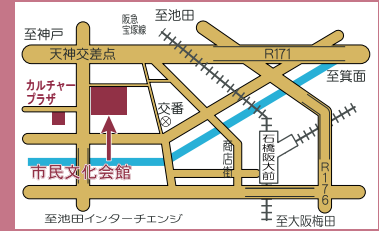

ホームページ「アゼリアネット」
https://azaleanet.or.jp

AZALEA EVENT INFORMATION

- 問い合わせ・予約 ☎761-8811
- 〒563-0031 池田市天神1丁目7-1
- 阪急石橋阪大前駅下車、西へ徒歩約8分
- 入場券は市民文化会館3階事務所、市役所1階会計管理室窓口などで発売（各所の営業・執務時間内に限ります。）

11月12日(土) 午後2時

バロックコンサート 音楽の父 バッハ名曲選