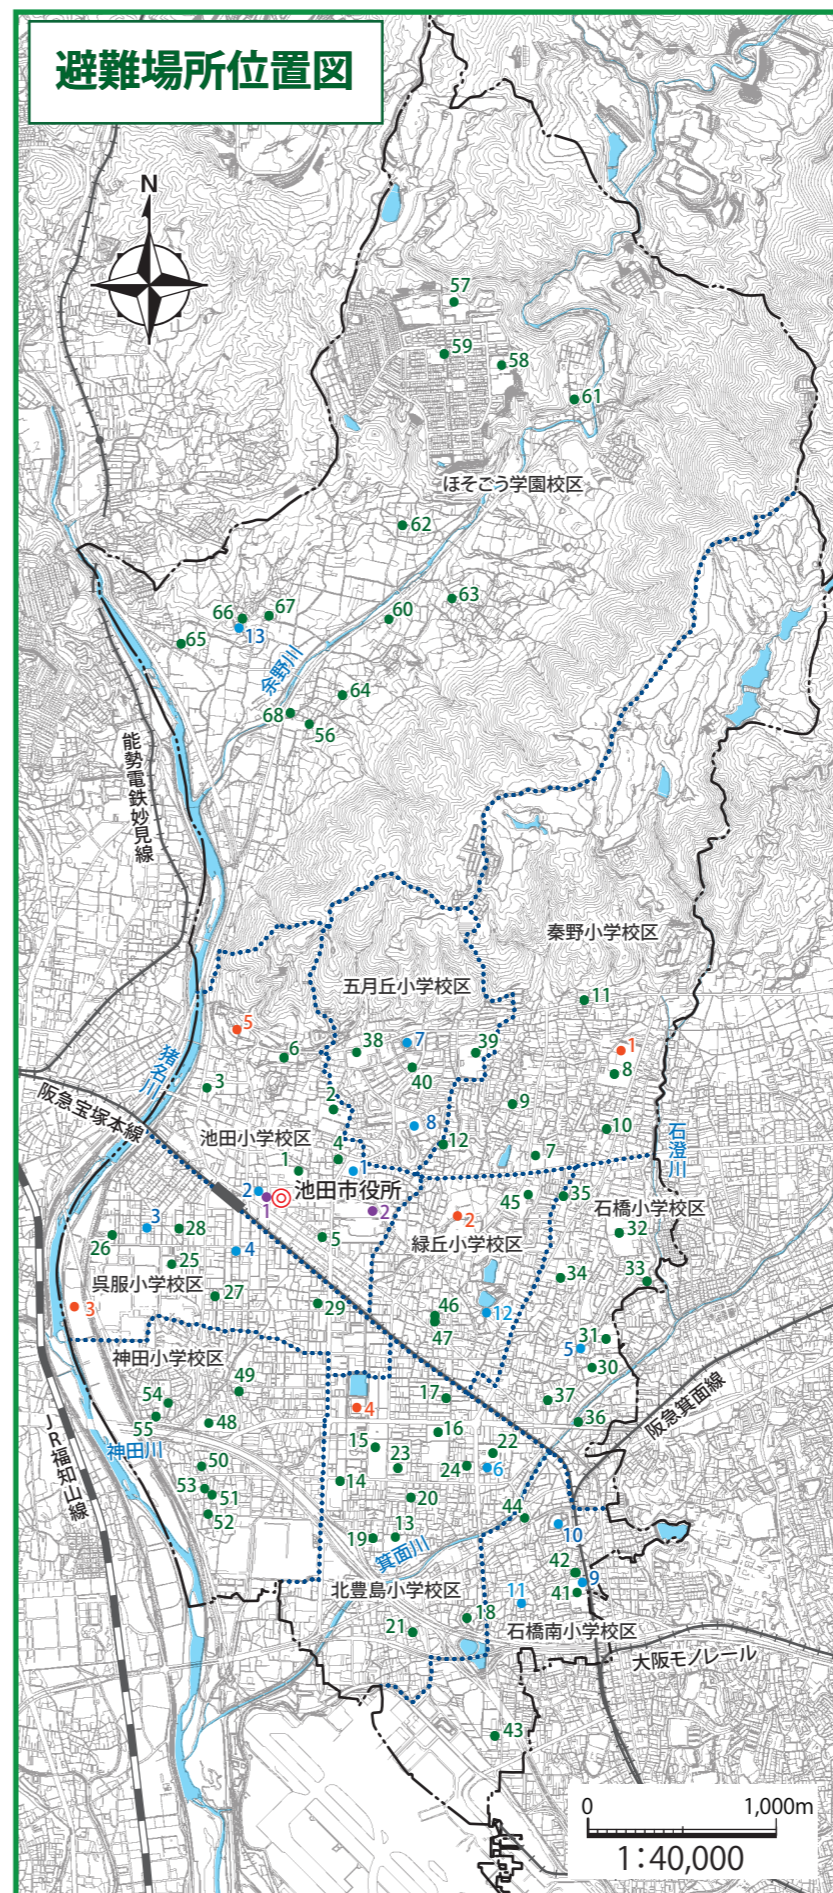

### 指定緊急避難場所(一部指定一般避難所・一時避難地(施設)を兼ねる)

No	小学校区	名称	使用可能区分			区分
			洪水	土砂災害	地震	
1	池田小学校区	池田小学校	○	○	○	○
2		池田中学校	○	○	○	○
3		市民活動交流センター	△	○	○	
4		上池田会館	○	○	×	
5		城南会館	○	○	×	
6	秦野小学校区	五月山体育館	○	△	○	
7		秦野小学校	○	○	○	○
8		渋谷高校	○	×	○	
9		渋谷会館	○	×	×	
10		南畑会館	○	○	×	
11	北豊島小学校区	畑会館	○	×	×	
12		下渋谷会館	○	○	○	
13		北豊島小学校	△	○	○	○
14		北豊島中学校	△	○	○	○
15		園芸高校	△	○	○	
16	北豊島小学校区	宣真高校	△	○	○	○
17		荘園会館	○	○	○	
18		住吉会館	○	○	×	
19		豊島北会館	△	○	×	
20		きたてしまプラザ	△	○	○	
21	北豊島小学校区	豊島南会館	△	○	×	
22		市民文化会館	△	○	○	
23		総合スポーツセンター	△	○	○	
24		カルチャープラザ	△	○	○	
25		呉服小学校区	呉服小学校	△	○	○
26	桃園会館		△	○	×	
27	呉服会館		△	○	○	
28	姫室・室町会館		△	○	○	
29	宇保会館		○	○	×	
30	石橋小学校区	石橋小学校	△	○	○	○
31		石橋中学校	△	○	○	○
32		池田高校	○	○	○	○
33		旭丘会館	○	×	×	
34		花園会館	○	○	○	
35		秦野会館	○	○	×	
36	石橋小学校区	石橋北会館	△	○	○	
37		井口堂北会館	△	○	○	
38		五月丘小学校	○	○	○	○
39		渋谷中学校	○	×	○	○
40		五月丘会館	○	×	○	
41	石橋南小学校区	石橋南小学校	○	○	○	○
42		石橋会館	○	○	○	
43		空港会館	○	○	×	
44		ダイバーシティセンター(ツナガレ石橋)	△	○	○	
45		緑丘小学校	○	○	○	○
46	緑丘小学校区	鉢塚会館	○	○	×	
47		才尊会館	○	○	×	
48		神田小学校	△	○	○	○
49		神田北会館	○	○	×	
50		北神田会館	×	○	○	
51	神田小学校区	神田会館	×	○	×	
52		中之嶋会館	×	○	○	
53		河原島会館	×	○	○	
54		早苗の森会館	△	○	×	
55		宮之原会館	△	○	○	
56	ほそごう学園校区	旧細河小学校	○	△	○	○
57		旧伏尾台小学校	○	○	○	○
58		ほそごう学園	○	○	○	○
59		伏尾台コミュニティセンター第1会館	○	○	○	
60		細河コミュニティセンター	×	×	○	
61	ほそごう学園校区	伏尾会館	○	×	×	
62		吉田会館	○	×	○	
63		東山会館	○	△	○	
64		中川原会館	○	×	×	
65		古江町自治会館	×	△	×	
66	ほそごう学園校区	児童館	○	○	×	
67		人権文化交流センター	○	○	○	
68		大阪北部農業協同組合細河支店	△	×	×	

広域避難地			
No	名称	No	名称
1	渋谷高校周辺	4	園芸高校周辺(運動場、実習地等)
2	緑丘地区(附属小・中学校、附属高等学校)	5	五月山公園(緑楓台ならびに広場一帯、城跡公園)
3	猪名川運動公園		

○このマップは、市内の避難場所を示しています。災害の種類によって使用できる施設は異なります。P3の指定緊急避難場所一覧の使用可能区分をご確認ください。

○避難場所は、防災環境の変化に応じて逐次見直しています。最新の状況は、市ホームページをご確認ください。各避難場所は、常時開設しておりません。実際に開設する避難場所の名称、開設時期等は、必要な場合に市から改めて広報します。