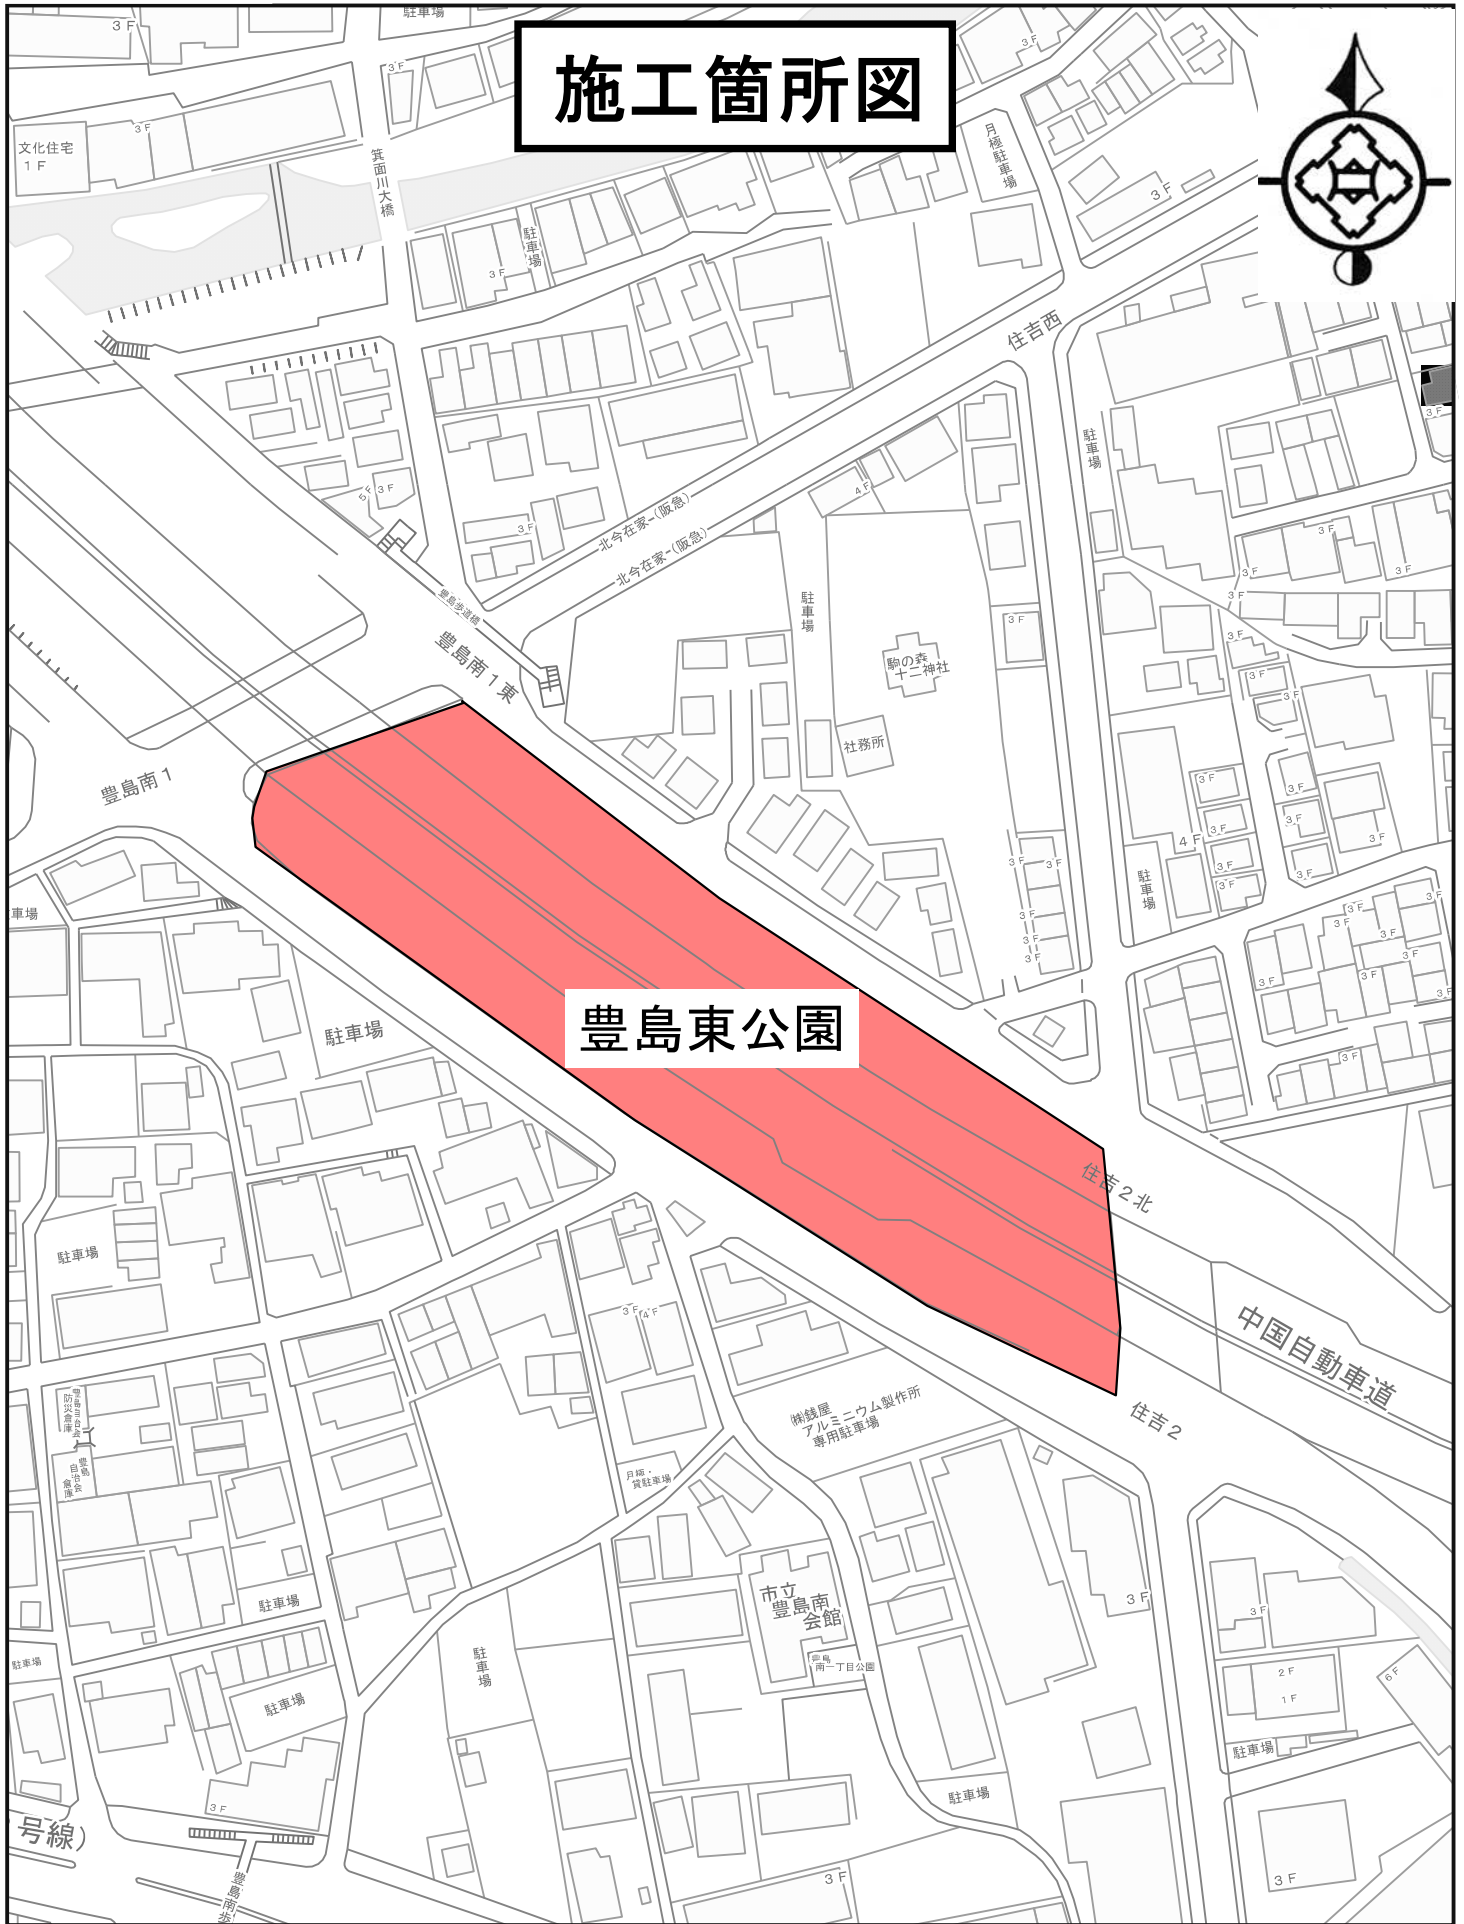

施工箇所図

1/1500

施工箇所図

伊勢屋テック付属
駐車場

駐車場

駐車場

石橋4丁目
第2公園

石橋西公園

石橋東公園

2号線)

正福寺文化会館
ナムのひろば

浄土真宗
本願寺派
古柳山
正福寺

大阪モノレール

1/1000

0 50m