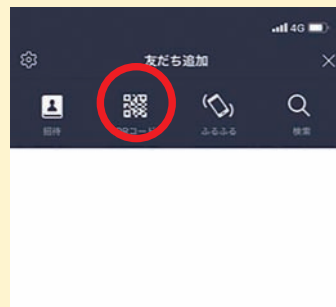

池田市公式!

LINE

始めました!

問い合わせ: 秘書・広報課 ☎ 754・6202

~ LINE 友だち登録方法 ~

1

アプリメニューの
友だち追加ボタンをタップ

2

追加方法で QR コード
を選択します

3

右上記 QR コードを
読み取ります

4

友だち追加をタップ!
これで完了です

※ LINE アプリをお持ちでない方は、アプリのダウンロードが必要となります。

本市では、このたび多くの方が利用する SNS、LINE の公式アカウントを開設しました。市のイベント情報や子育て情報、災害時の情報発信に活用する予定です。皆さまぜひ友だち登録をお願いします。

※左記登録方法はスマートフォン向けになります。パソコンなどから登録される場合は友だち検索画面で「ID」を選択し「@ikedacity」と入力して、友だち追加をタップしてください。詳細は市ホームページをご覧ください。