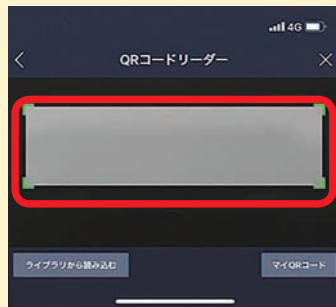

池田市公式!

LINE

始めました!

問い合わせ: 秘書・広報課 ☎ 754・6202

~ LINE 友だち登録方法 ~

1

アプリメニューの
友だち追加ボタンをタップ

2

追加方法で QR コード
を選択します

3

右上記 QR コードを
読み取ります

4

友だち追加をタップ!
これで完了です

※ LINE アプリをお持ちでない方は、アプリのダウンロードが必要となります。

本市では、このたび多くの方が利用する SNS、LINE の公式アカウントを開設しました。市のイベント情報や子育て情報、災害時の情報発信に活用する予定です。皆さまぜひ友だち登録をお願いします。

※左記登録方法はスマートフォン向けになります。パソコンなどから登録される場合は友だち検索画面で「ID」を選択し「@ikedacity」と入力して、友だち追加をタップしてください。詳細は市ホームページをご覧ください。