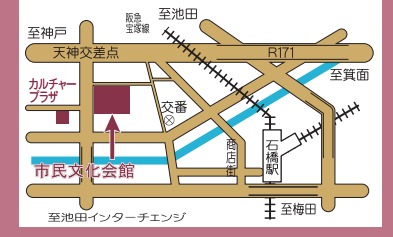

■阪急石橋駅下車、西へ徒歩約8分
 ■〒563-0031 池田市天神1丁目7-1
 ■問い合わせ・予約 ☎761-8811
 入場券は市民文化会館3階事務所、市役所1階会計管理室窓口などで発売(執務時間に限る)
 ■文化会館主催のイベント情報をメールマガジンで無料配信しています。ご希望の方は、
<http://www.azaleanet.or.jp/mailmagazine.html>
 からお申し込みください。

1月13日(日) 午後1時30分

池田市ウイインド
フエステイバル

中学生・高校生による吹奏楽の集い

吹奏楽に青春をかける中学生・高校生達によるコンサート。寒空を吹き飛ばすような熱い演奏にご期待ください。

●曲目 安室奈美恵 ヒット曲セレクション、ウエスト・サイド・ストーリー・セレクション ほか

- 出演校【高校】池田、渋谷、大教大附属池田、宣真、豊島【中学】池田、渋谷、石橋、北豊島、ほそごう学園
- 協力 渋谷高校・宣真高校放送部
- 入場無料
- ※写真・ビデオ撮影はご遠慮ください。

3月24日(日) 午後2時

木津川計の一人語り劇場
「はなれ瞽女おりん」

物語を読み、場面を演じ、背景を語る。解き明かされる作品に新たな魅力を添えながら名作をより深い世界へと誘っていく、木津川計の一人語り劇場。

- 前売り自由席 1500円
- ※未就学児の入場はご遠慮ください。

チケット発売情報

第七回 いけだ落語ういーく

上方落語家勢揃い。大人気企画、今年もやります!

- 日時 4月22日(月)~26日(金) 午後6時30分、27日(土)・28日(日) 午後3時
- 前売り指定席 未定(お得な通し券あり)
- ※2月下旬頃チケット発売。