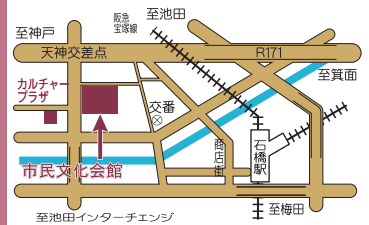

■阪急石橋駅下車、西へ徒歩約8分
 ■〒563-0031 池田市天神1丁目7-1
 ■問い合わせ・予約 ☎761-8811
 入場券は市民文化会館3階事務所、市役所1階会計管理室窓口などで発売(執務時間に限る)
 ■文化会館主催のイベント情報をメールマガジンで無料配信しています。ご希望の方は、
<http://www.azaleanet.or.jp/mailmagazine.html>
 から申し込みください。