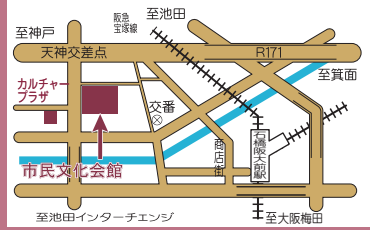

■阪急石橋阪大前駅下車、西へ徒歩約8分  
 ■〒563-0031 池田市天神1丁目7-1  
 ■問い合わせ・予約 ☎761-8811  
 入場券は市民文化会館3階事務所、市役所1階会計管理室窓口などで発売(執務時間に限り)  
 ■文化会館主催のイベント情報をメールマガジンで無料配信しています。ご希望の方は、  
<http://www.azalea.net.or.jp/mailmagazine.html>  
 からお申し込みください。