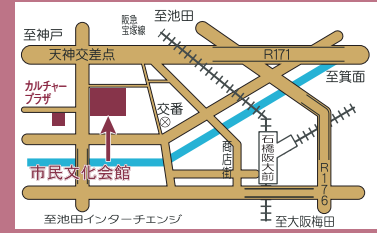

■問い合わせ・予約 ☎761-8811  
 ■〒563-0031 池田市天神1丁目7-1  
 ■阪急石橋阪大前駅下車、西へ徒歩約8分  
 ■入場券は市民文化会館3階事務所、市役所1階会計管理室窓口などで発売(各所の営業・執務時間内に限ります)。  
 ■HP「アゼリアネット」  
<https://www.azaleanet.or.jp>

11月7日(土) 午後2時

アゼリア呉服座寄席  
 ★権太楼・染二二人会  
 江戸の大看板に挑む上方の華々

●会場 小ホール ●出演 林家染二、桂吉坊、林家染八、はやしや絹代、林家ひなた  
 ●前売り指定席 3500円

★印の3公演のうち2公演以上を同時に購入いただいた場合はセット価格として各500円引きで購入いただけます。それぞれ9月5日(土)発売。未就学児の入場はご遠慮ください。

12月19日(土) 午前10時30分

全国学生落語の会  
 大阪冬の陣2020

落語・漫才・中喜利と話芸に燃える全国の大学生が池田に集結します。