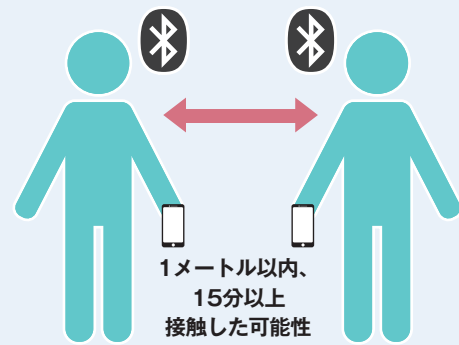

# 厚生労働省スマホアプリ 新型コロナウイルス 接触確認アプリ COCOA

## をインストールしましょう

COCOA はスマートフォンのブルートゥースを利用し、新型コロナウイルス感染症の陽性者と接触した可能性について知らせるアプリです。利用者が増えることで、感染拡大の防止につながることを期待されます。連絡先、位置情報など個人が特定される情報は記録されません。

※詳細は厚生労働省ホームページをご覧ください。

厚生労働省HP