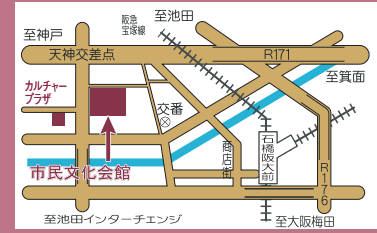

●前売り自由
席3000円
※未就学児の入場はご遠慮ください。

●会場 イベントスペース ●出演
桂花團治 (ナビゲーター)、赤松由夏 (バイオリン)、河野正孝 (指揮)、大阪チェンバーオーケストラ

落語家 桂花團治の
ヴィヴァルディと日本の四季
おもしろクラシック

11月15日 (日) 午後2時

AZALEA
EVENT INFORMATION

- 問い合わせ・予約 ☎761-8811
- 〒563-0031 池田市天神1丁目7-1
- 阪急石橋阪大前駅下車、西へ徒歩約8分
- 入場券は市民文化会館3階事務所、市役所1階会計管理室窓口などで発売 (各所の営業・執務時間内に限ります)。
- HP「アゼリアネット」
<https://www.azaleanet.or.jp>

11月7日 (土) 午後2時

アゼリア呉服座寄席
★権太楼・染二二人会
江戸の大看板に挑む上方の華

●会場 大ホール ●出演 柳家権太楼、林家染二、月亭遊真
●前売り指定席 4000円

林家染二 柳家権太楼

11月29日 (日) 午後2時

アゼリア呉服座寄席
★魅せる寄席噺子!
魅せる落語競演会!

●会場 小ホール ●出演 林家染二、桂吉坊、林家染八、はやしや絹代、林家ひなた
●前売り指定席 3500円

★印の2公演を同時に購入いただいた場合は**セット価格**として各500円引きで購入いただけます。未就学児の入場はご遠慮ください。

12月19日 (土) 午前10時30分

全国学生落語の会
大阪冬の陣2020

落語・漫才・中喜利と話芸に燃える全国の大学生が池田に集結します。

●会場 小ホール ●入場無料

12月20日 (日) 午後2時

(6月14日の振替公演)
足立衛&アゼリアジャズ
オーケストラ コンサート

〜風格あふれるビッグバンドサウンドの世界へ〜

●会場 大ホール ●曲目 パプリカ (ジャズアレンジ)、ほか
ビートルズ、カルロス・サンタナの名曲、映画音楽など
●前売り指定席 2000円
※チケット10月3日(土)発売。
未就学児の入場はご遠慮ください。