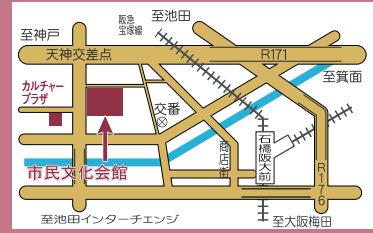

## AZALEA EVENT INFORMATION

- 問い合わせ・予約 ☎761-8811
- 〒563-0031 池田市天神1丁目7-1
- 阪急石橋阪大前駅下車、西へ徒歩約8分
- 入場券は市民文化会館3階事務所、市役所1階会計管理室窓口などで発売(各所の営業・執務時間内に限ります)。
- HP「アゼリアネット」  
<https://azaleanet.or.jp>

● **会場** イベントスペース ● **出演** 桂花團治(ナビゲーター)、赤松由夏(バイオリン)、河野正孝(指揮)、大阪チエンバーオーケストラ