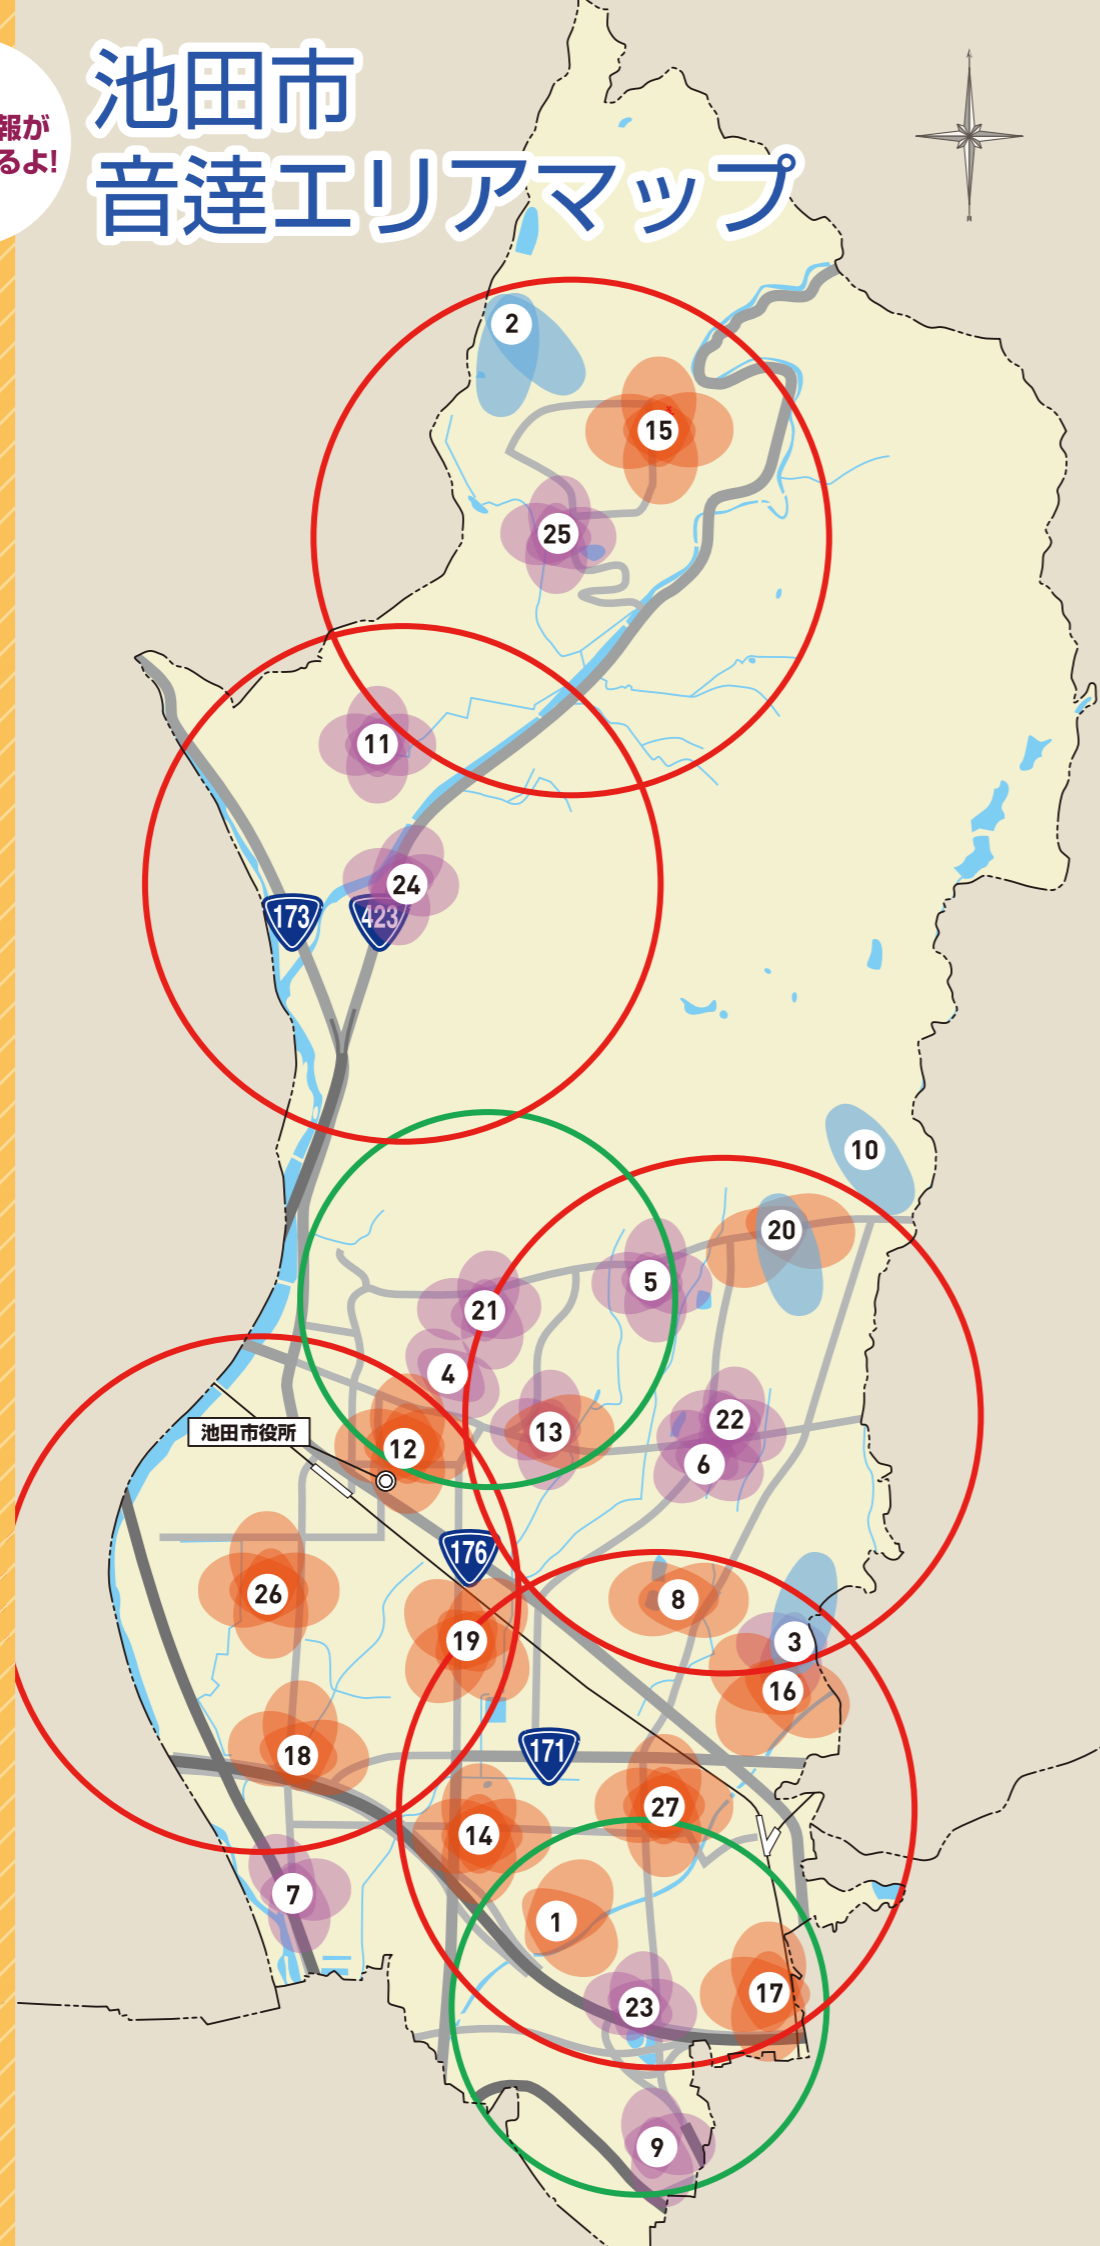

# 池田市 音達エリアマップ

## 拡声子局設置場所

①	北豊島小学校
②	伏尾台低配水池
③	石橋中学校
④	池田中学校
⑤	渋谷中学校
⑥	緑丘小学校
⑦	第1ポンプ場(神田)
⑧	水月公園管理事務所
⑨	空港会館
⑩	畑5丁目
⑪	人権文化交流センター
⑫	池田小学校
⑬	歴史民俗資料館
⑭	北豊島中学校
⑮	ほそごう学園
⑯	石橋小学校
⑰	石橋南小学校
⑱	神田小学校
⑲	池田市消防本部
⑳	畑会館
㉑	五月丘小学校
㉒	秦野小学校
㉓	住吉会館
㉔	旧細河小学校
㉕	伏尾台配水場
㉖	呉服小学校
㉗	市民文化会館

### 【音達距離(目安)】

- レフレックス 30W : 250m
- レフレックス 50W : 300m
- ストレート 50W : 350m
- モーターサイレン 2.2kW : 800m
- モーターサイレン 3.7kW : 1100m

※周囲雑音(想定) : 65dB

注)机上検討により求めた値であり、実際の音達距離は障害物や風向き等により異なる場合があります。

## モーターサイレン付き 拡声子局設備

モーターサイレン付きの拡声子局は市内7箇所に設置されており、モーターサイレンにより、スピーカーを使用した通常の音声放送と比べて、より遠くまで音を届けることができます。スピーカーによる音声が聴こえづらい地域においても、緊急情報があることをお知らせします。