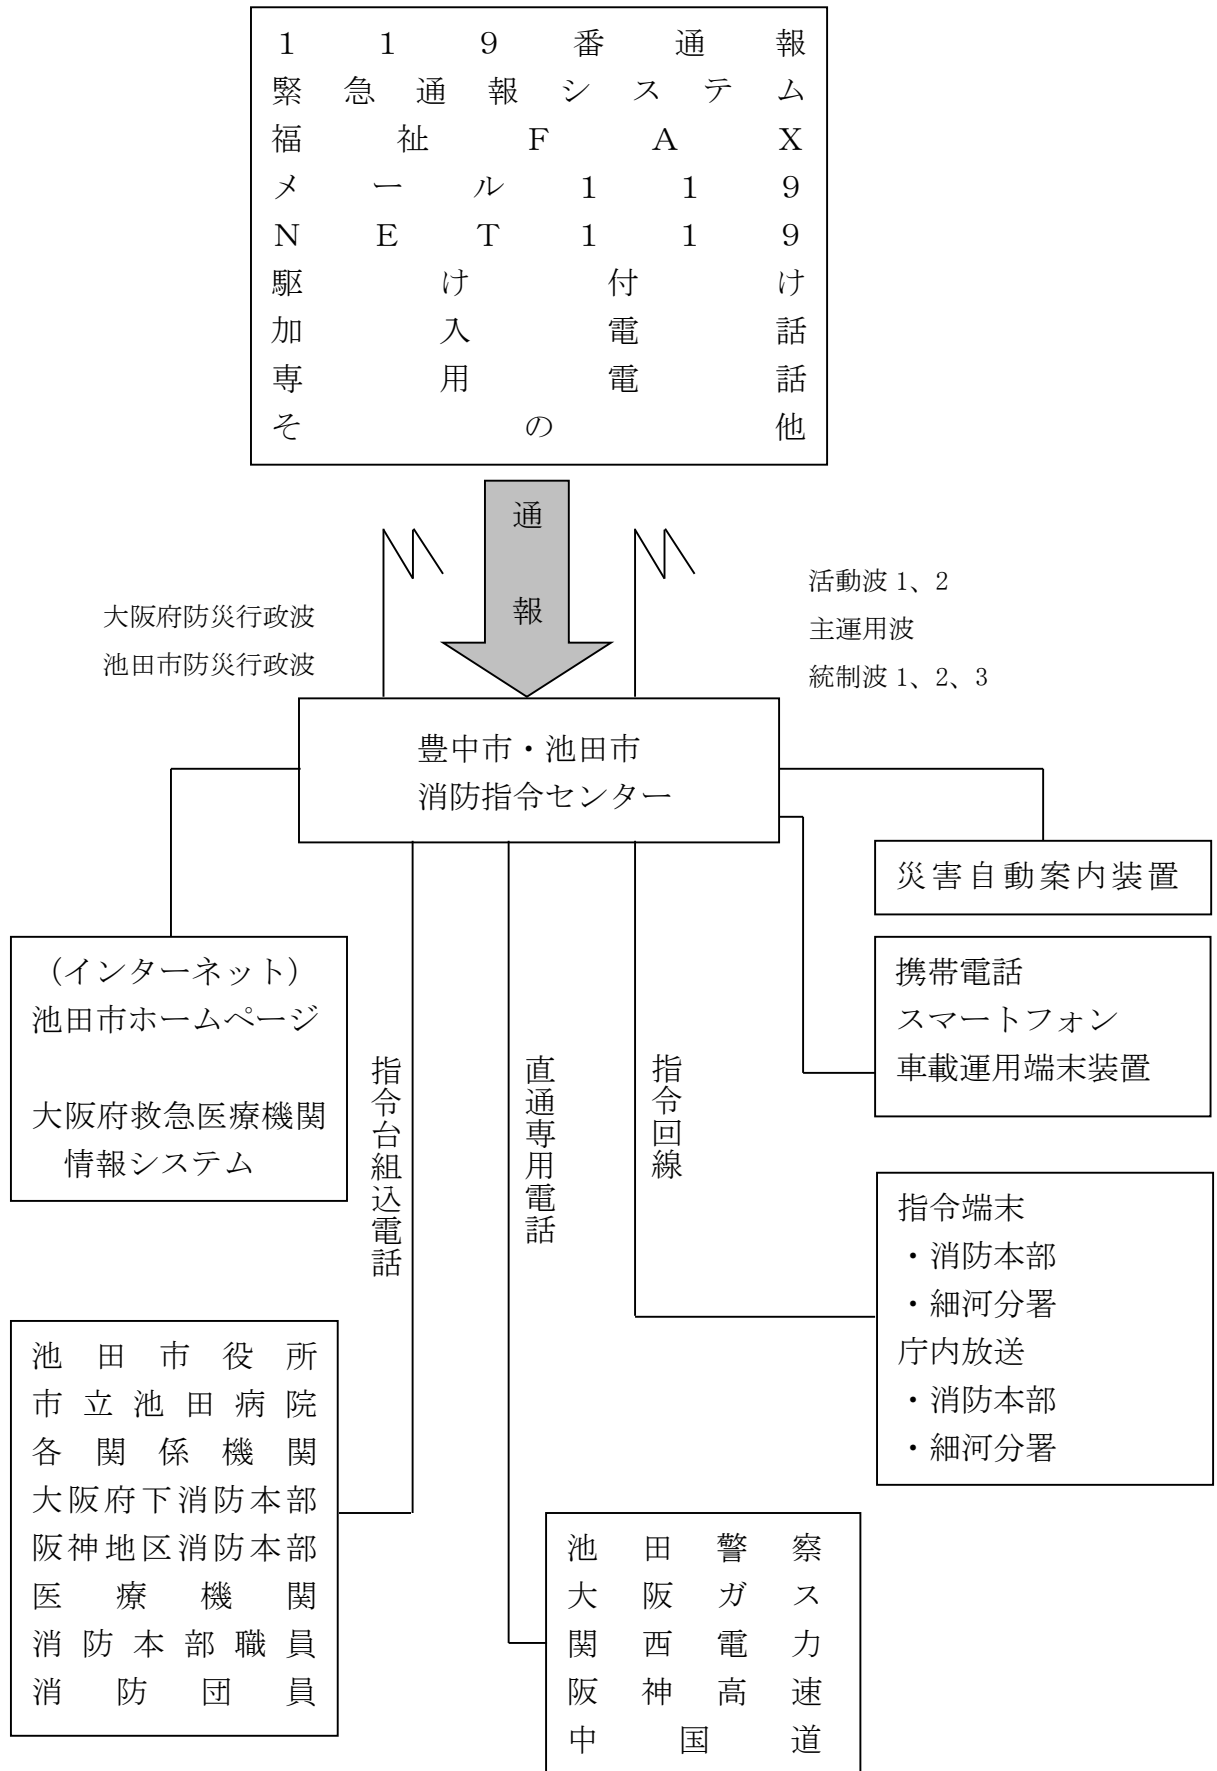

(3) 豊中市・池田市消防指令センター通信施設系統図