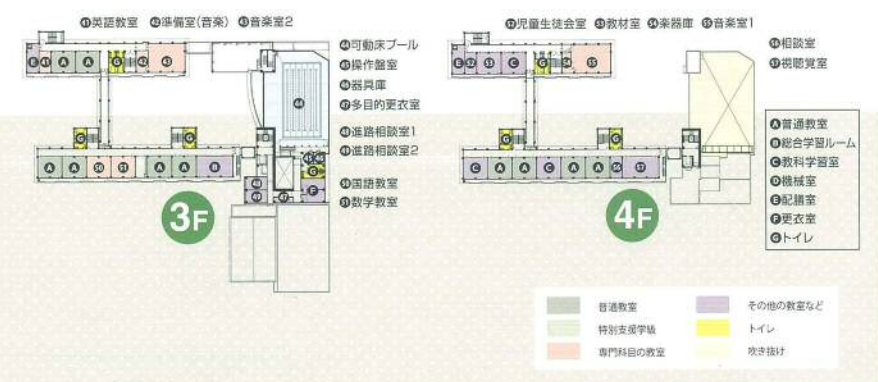

ほそごう学園の教育環境

1年から9年までの子どもたちが、
ともに学びあい 成長する

教育環境 鳥瞰図

教育環境 東棟、サブアリーナ棟

- ①校務員室
- ②留守家庭児童室1
- ③家庭科準備室
- ④技術室(木工・金工)
- ⑤ラウンジルーム
- ⑥留守家庭児童室2
- ⑦家庭科室(調理)
- ⑧技術準備室

教育環境 南北東棟の1F、2F、3F、4F

- 普通教室
- その他の教室など
- 特別支援学級
- トイレ
- 専門科目の教室
- 吹き抜け