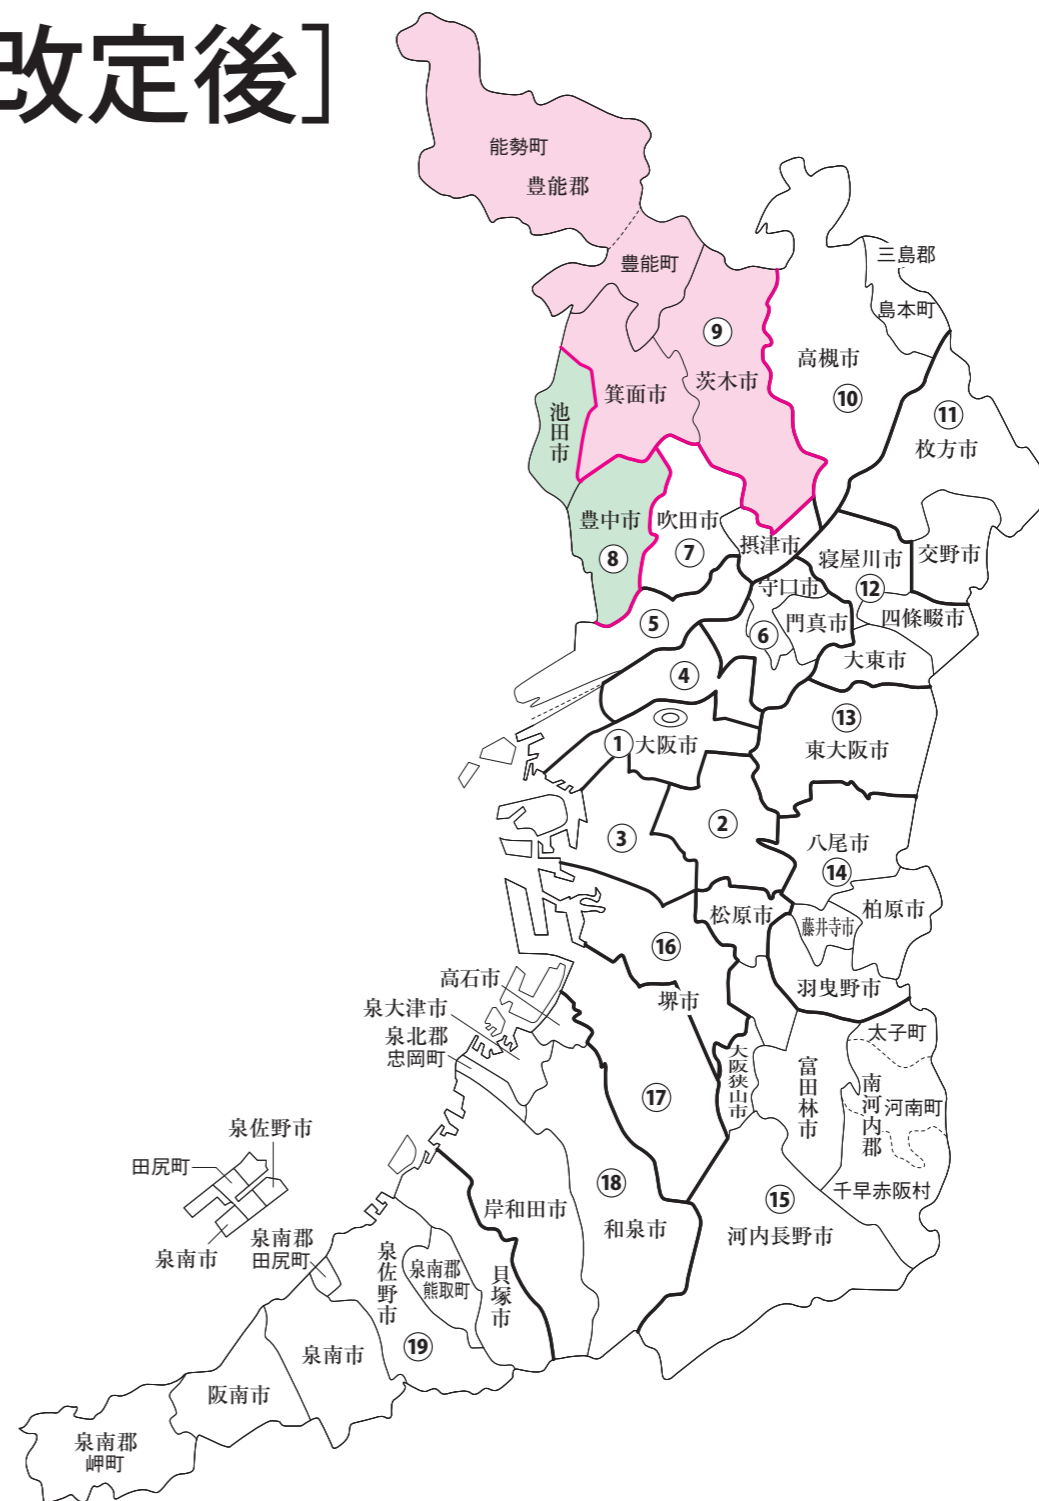

衆議院議員選挙の小選挙区が改定されました。
次の衆議院議員総選挙からは、新しい選挙区で選挙が行われます。

大阪府

[改定前]

[改定後]

お問い合わせは

- 総務省選挙部
- 都道府県選挙管理委員会
- 市区町村選挙管理委員会

※第1区～第7区、第10区～第19区は選挙区の変更はありません。