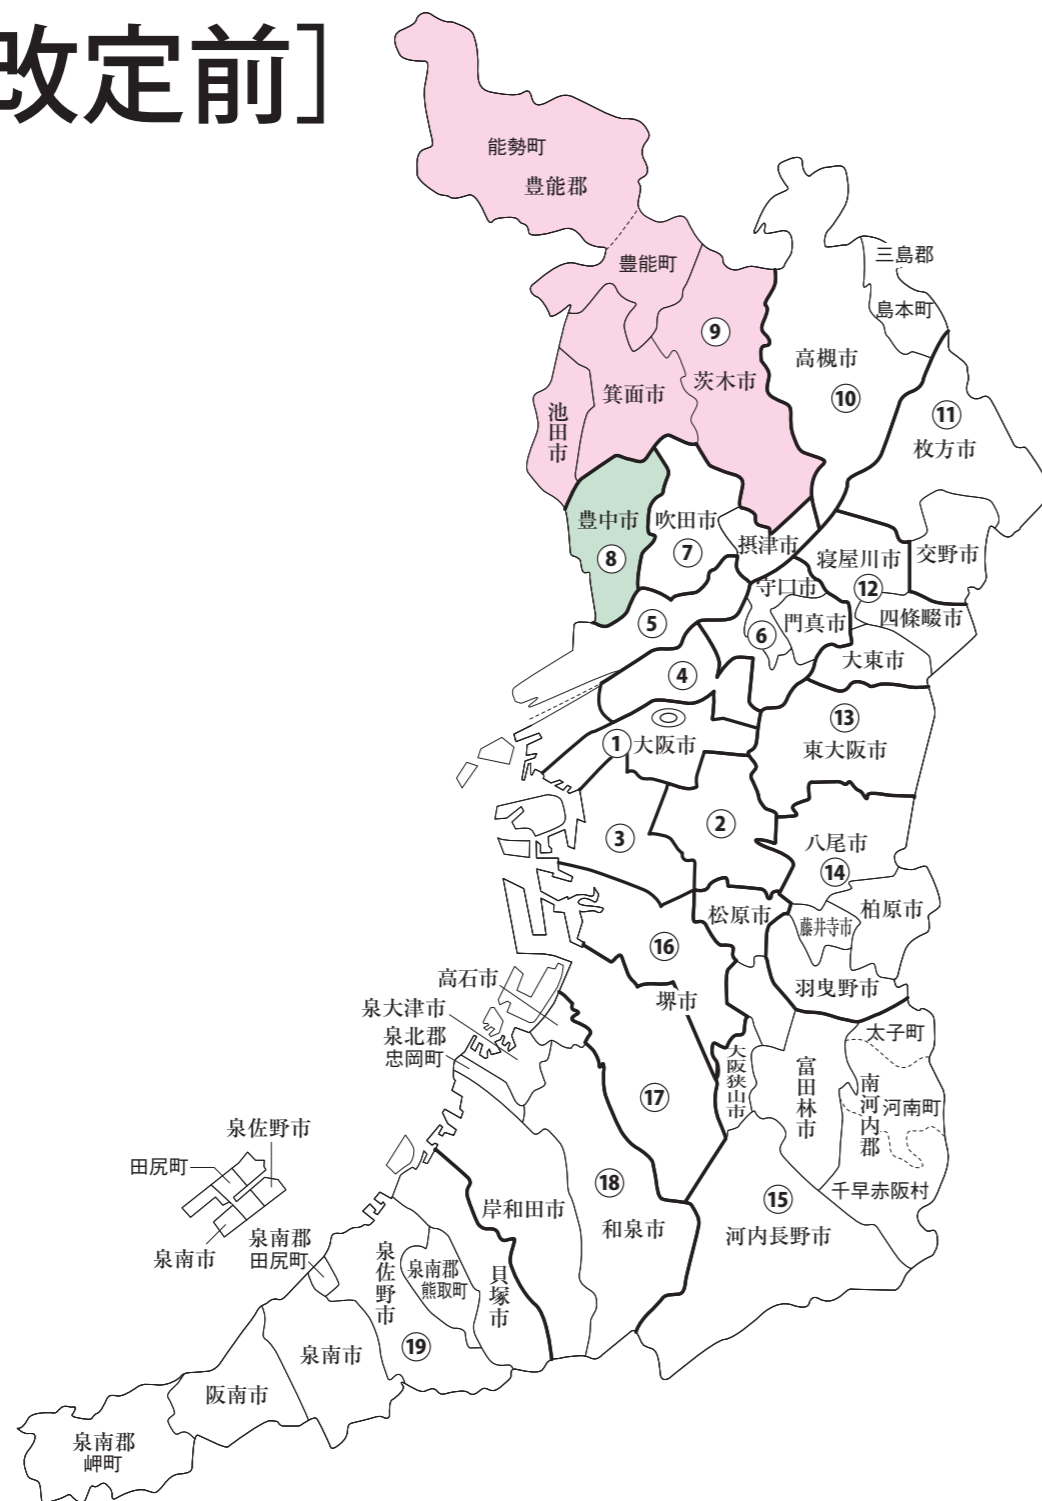

衆議院議員選挙の小選挙区が改定されました。
次の衆議院議員総選挙からは、新しい選挙区で選挙が行われます。

大阪府

[改定前]

[改定後]

お問い合わせは

- 総務省選挙部
- 都道府県選挙管理委員会
- 市区町村選挙管理委員会

※第1区～第7区、第10区～第19区は選挙区の変更はありません。