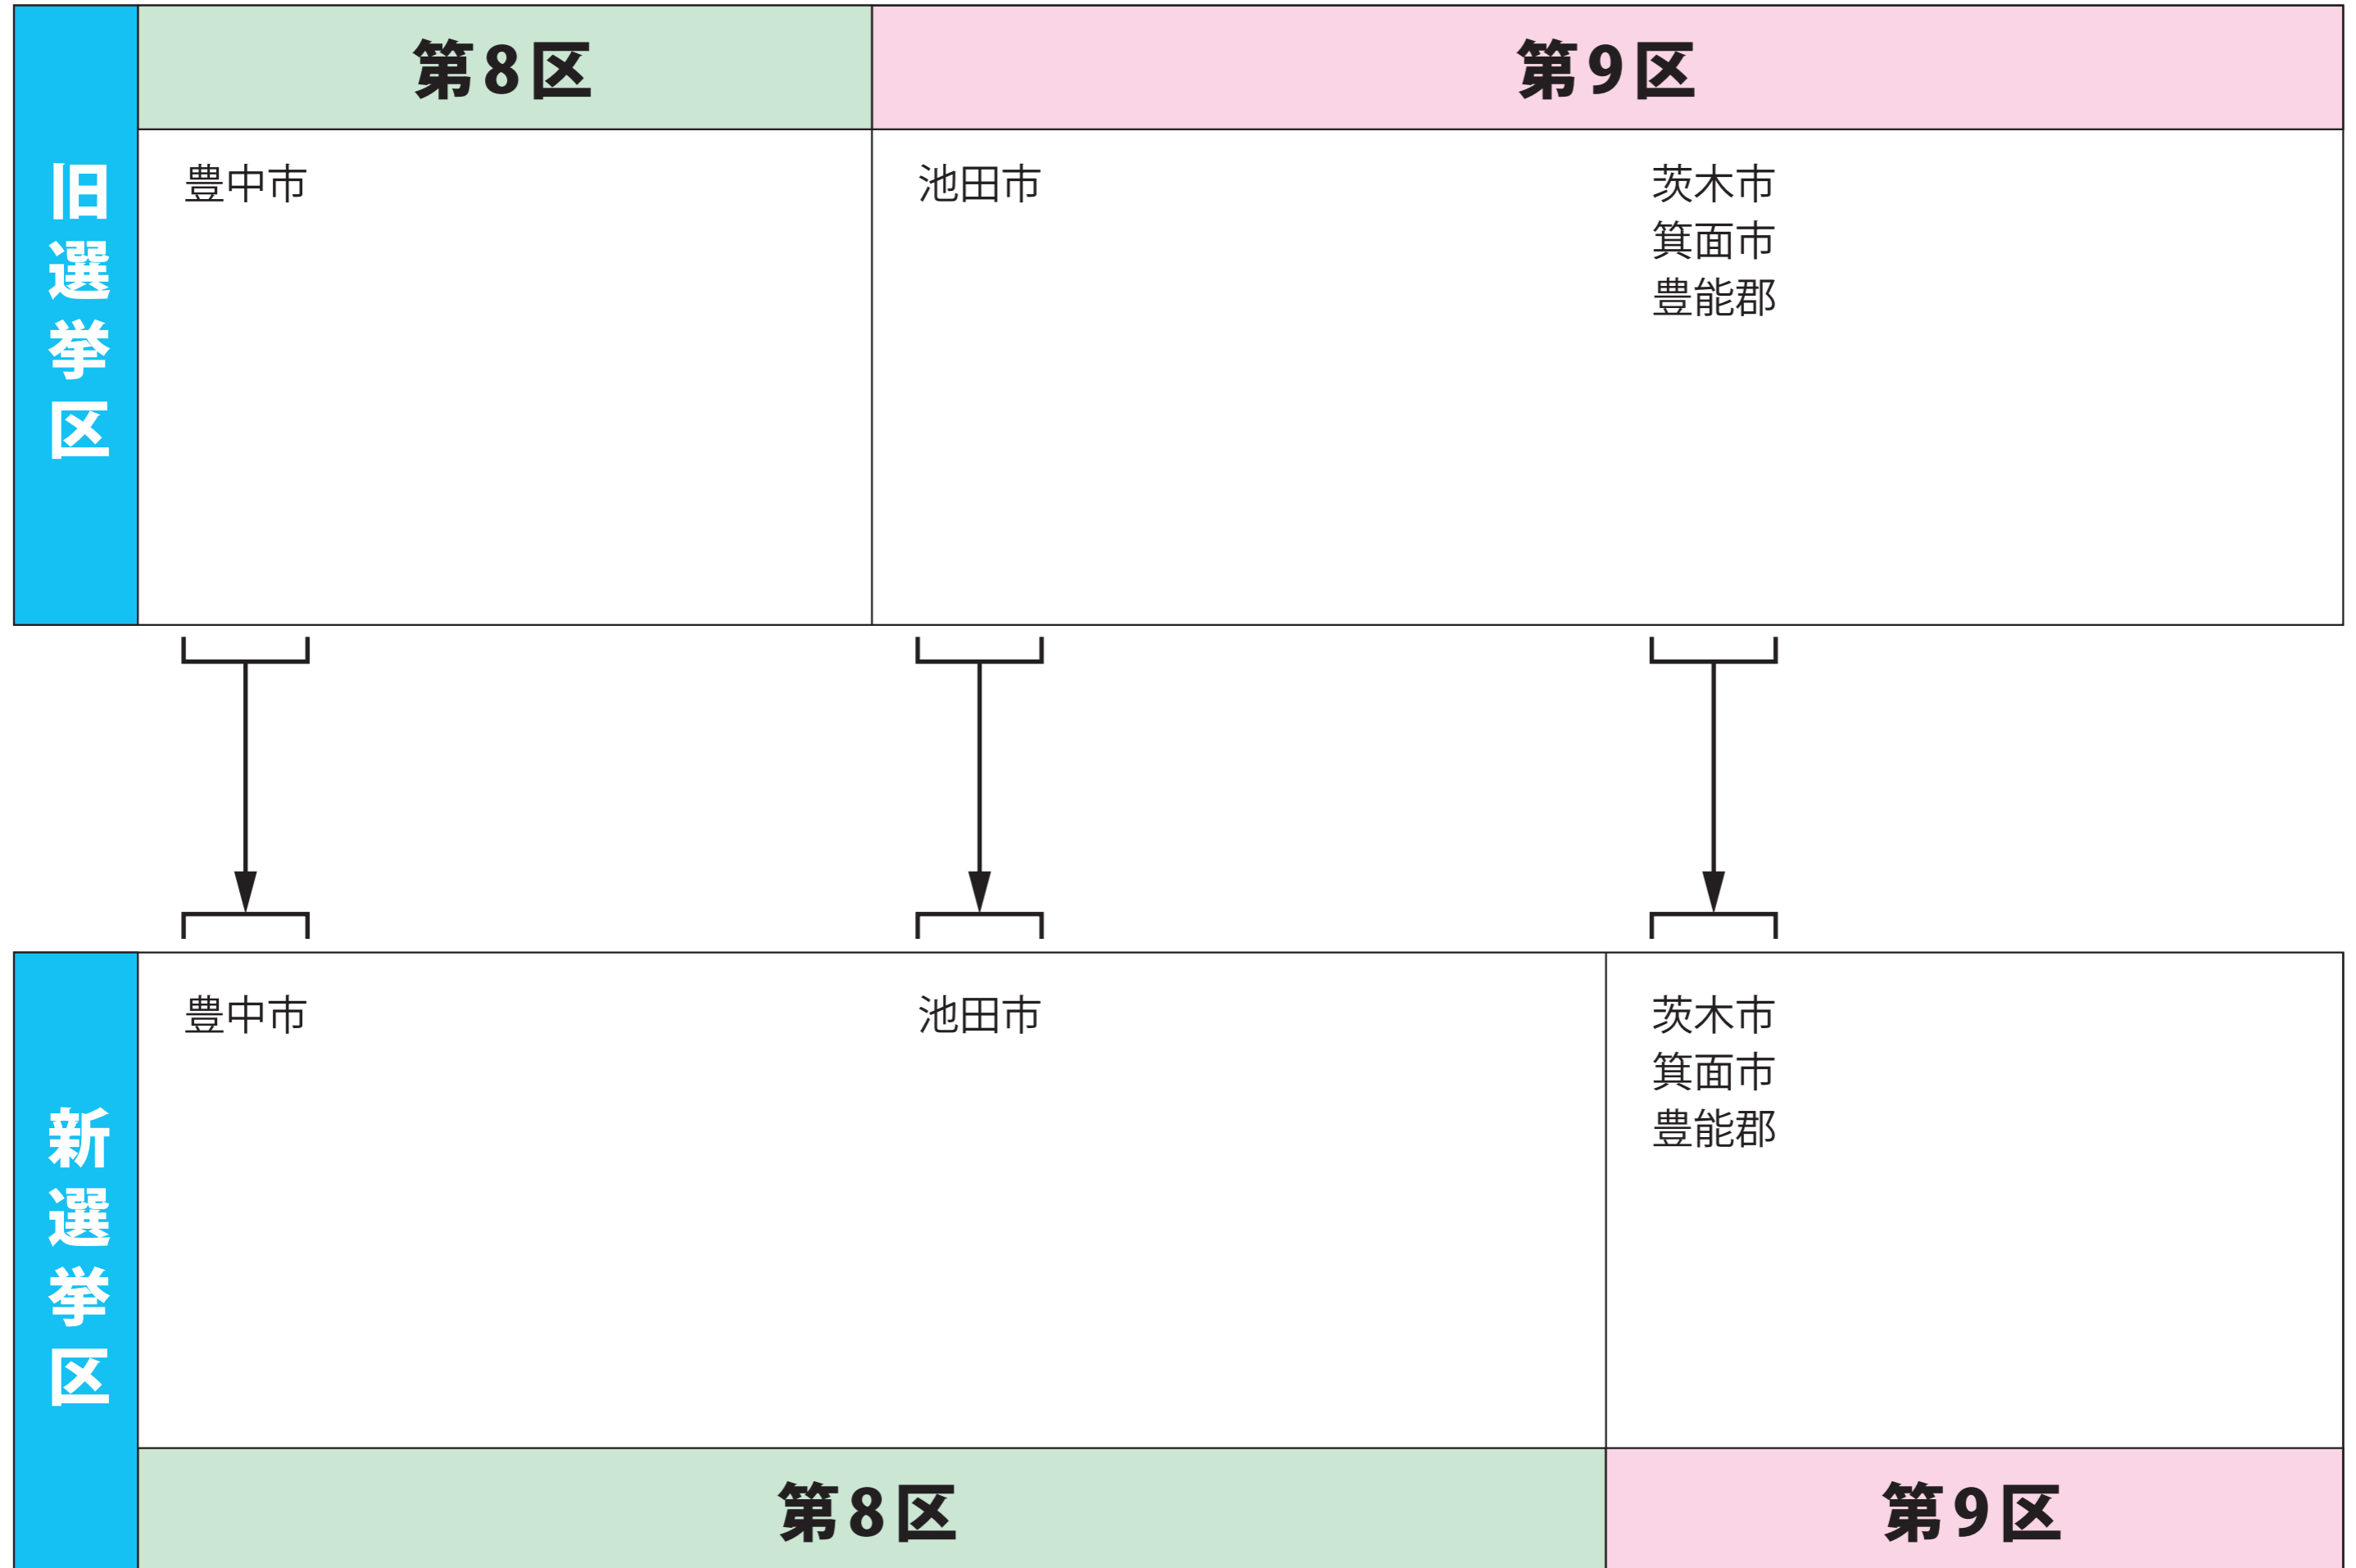

衆議院議員選挙の小選挙区が改定されました。
次の衆議院議員総選挙からは、新しい選挙区で選挙が行われます。

大阪府

[改定前]

[改定後]

お問い合わせは

- 総務省選挙部
- 都道府県選挙管理委員会
- 市区町村選挙管理委員会

※第1区～第7区、第10区～第19区は選挙区の変更はありません。