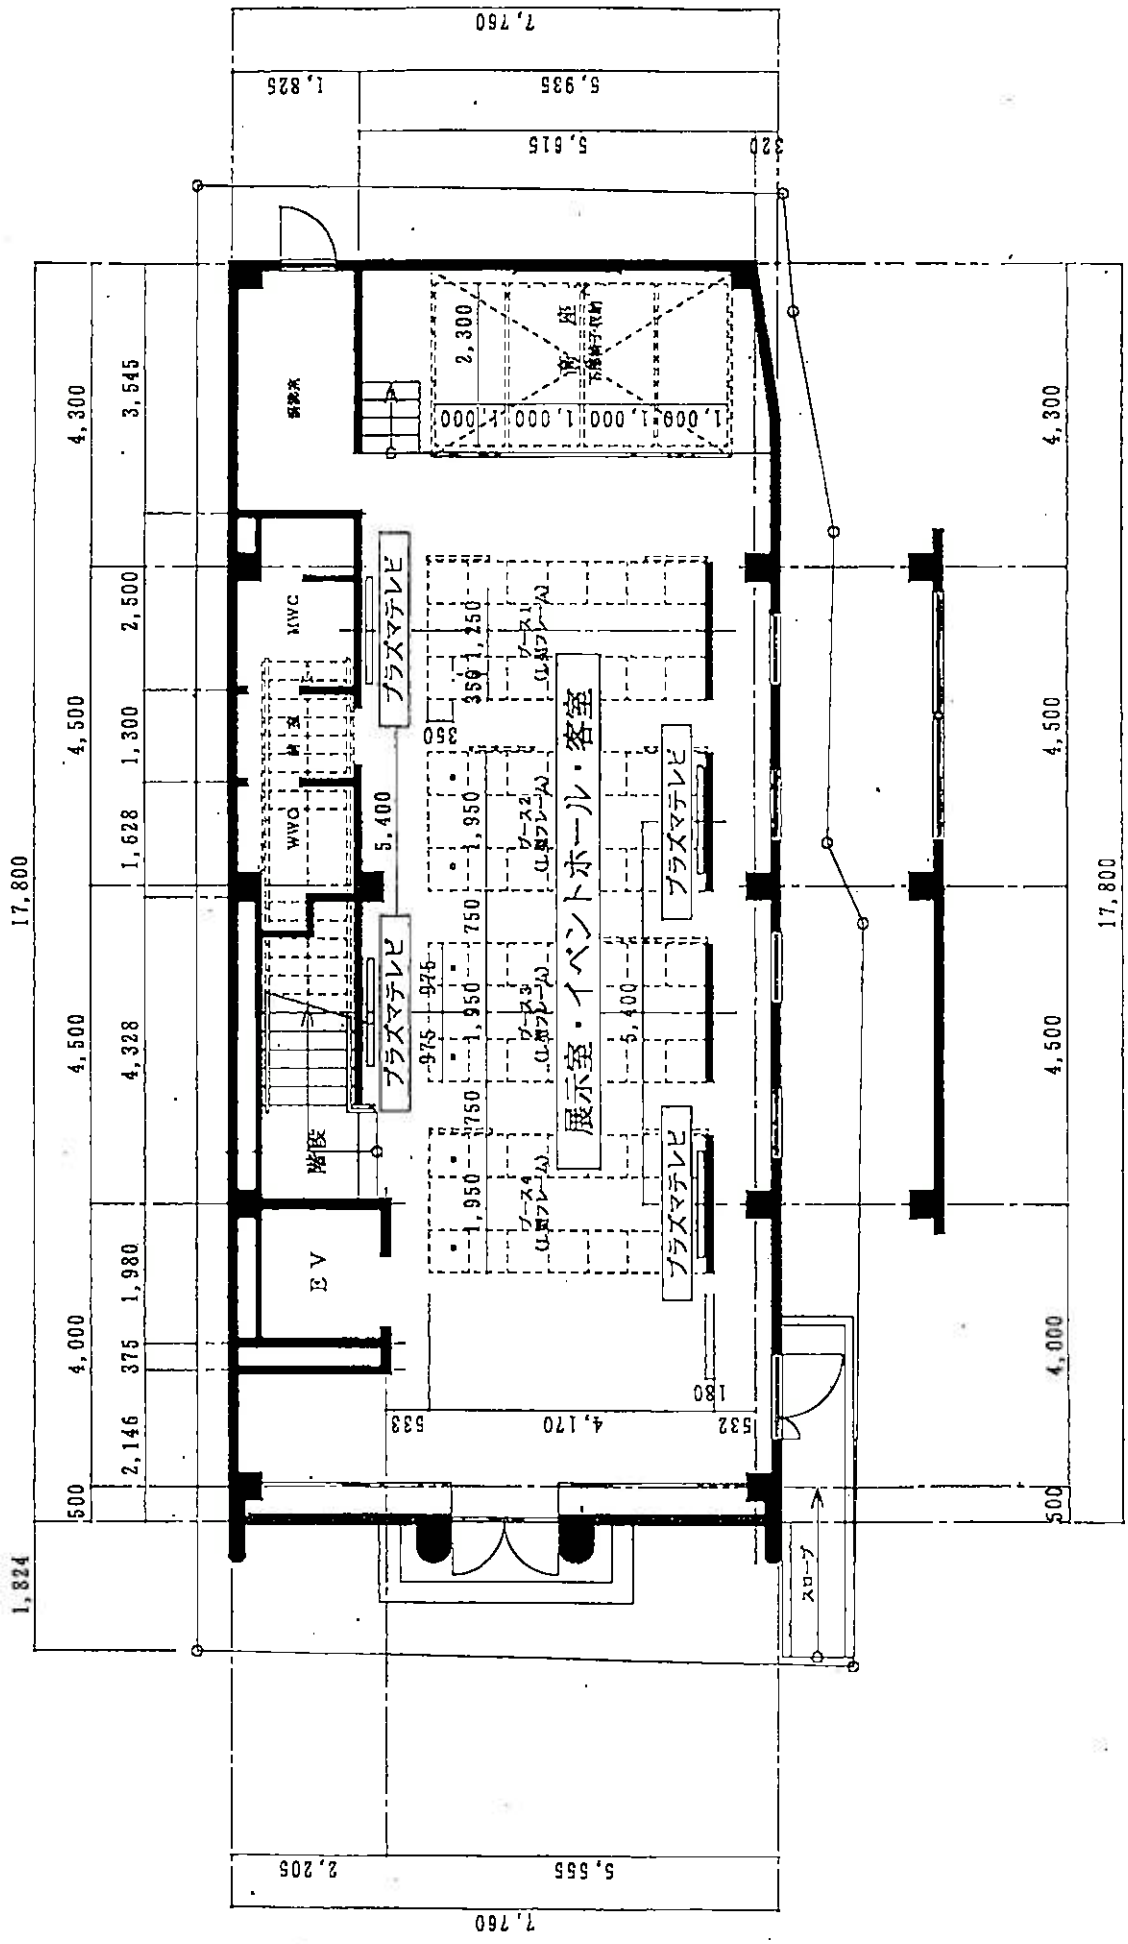

池田市立上方落語資料展示館 1階平面図

池田市立上方落語資料展示館 2階平面図