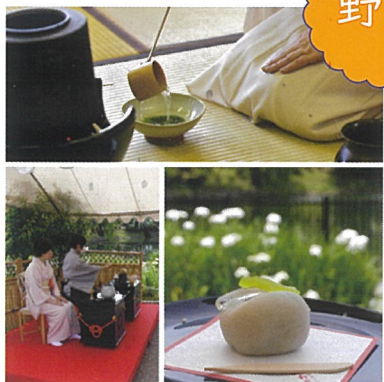

今年も水月公園で花菖蒲まつりが開催されます。たくさんの花菖蒲が植えられ、きれいに咲き誇っています。是非お誘いあわせの上お越しください。

移動動物園、野点など他にもイベントを行っています。

開催日：6/13（土）14（日）

場所：水月公園

阪急宝塚線「石橋阪大前」駅から徒歩約10分

阪急バス「水月公園前」下車徒歩約5分

※雨天中止

野点