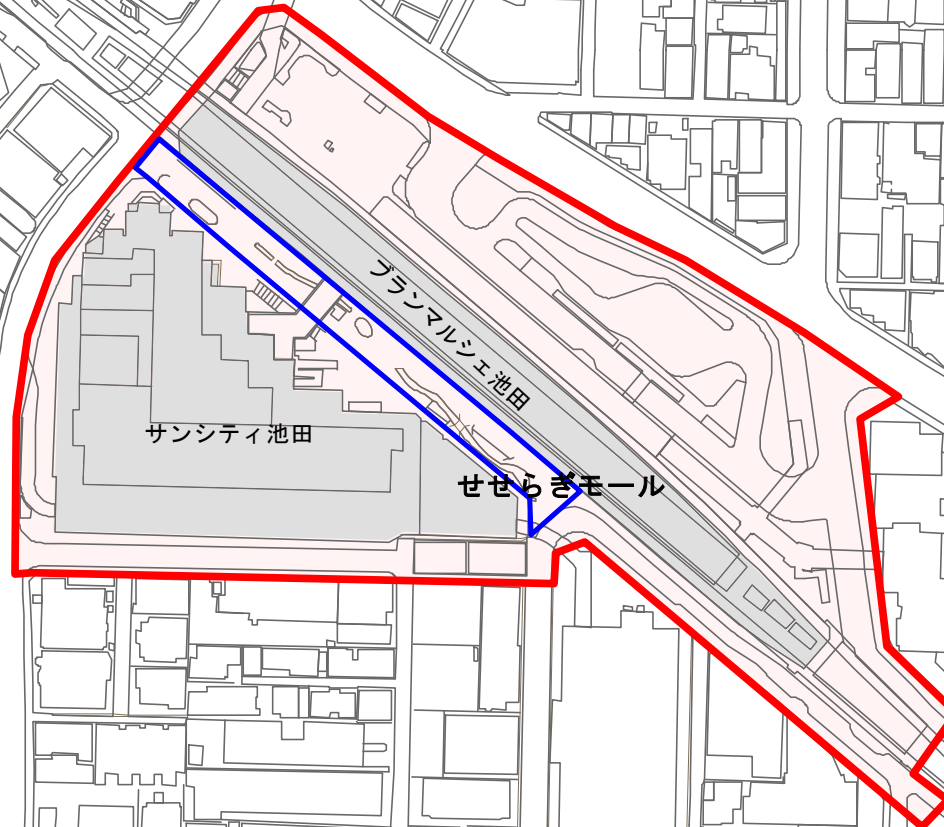

業務区域図

駅北空間	9300 m ²
せせらぎモール	1500 m ²
サンシティ敷地等	1600 m ²
その他駅南空間	1620 m ²