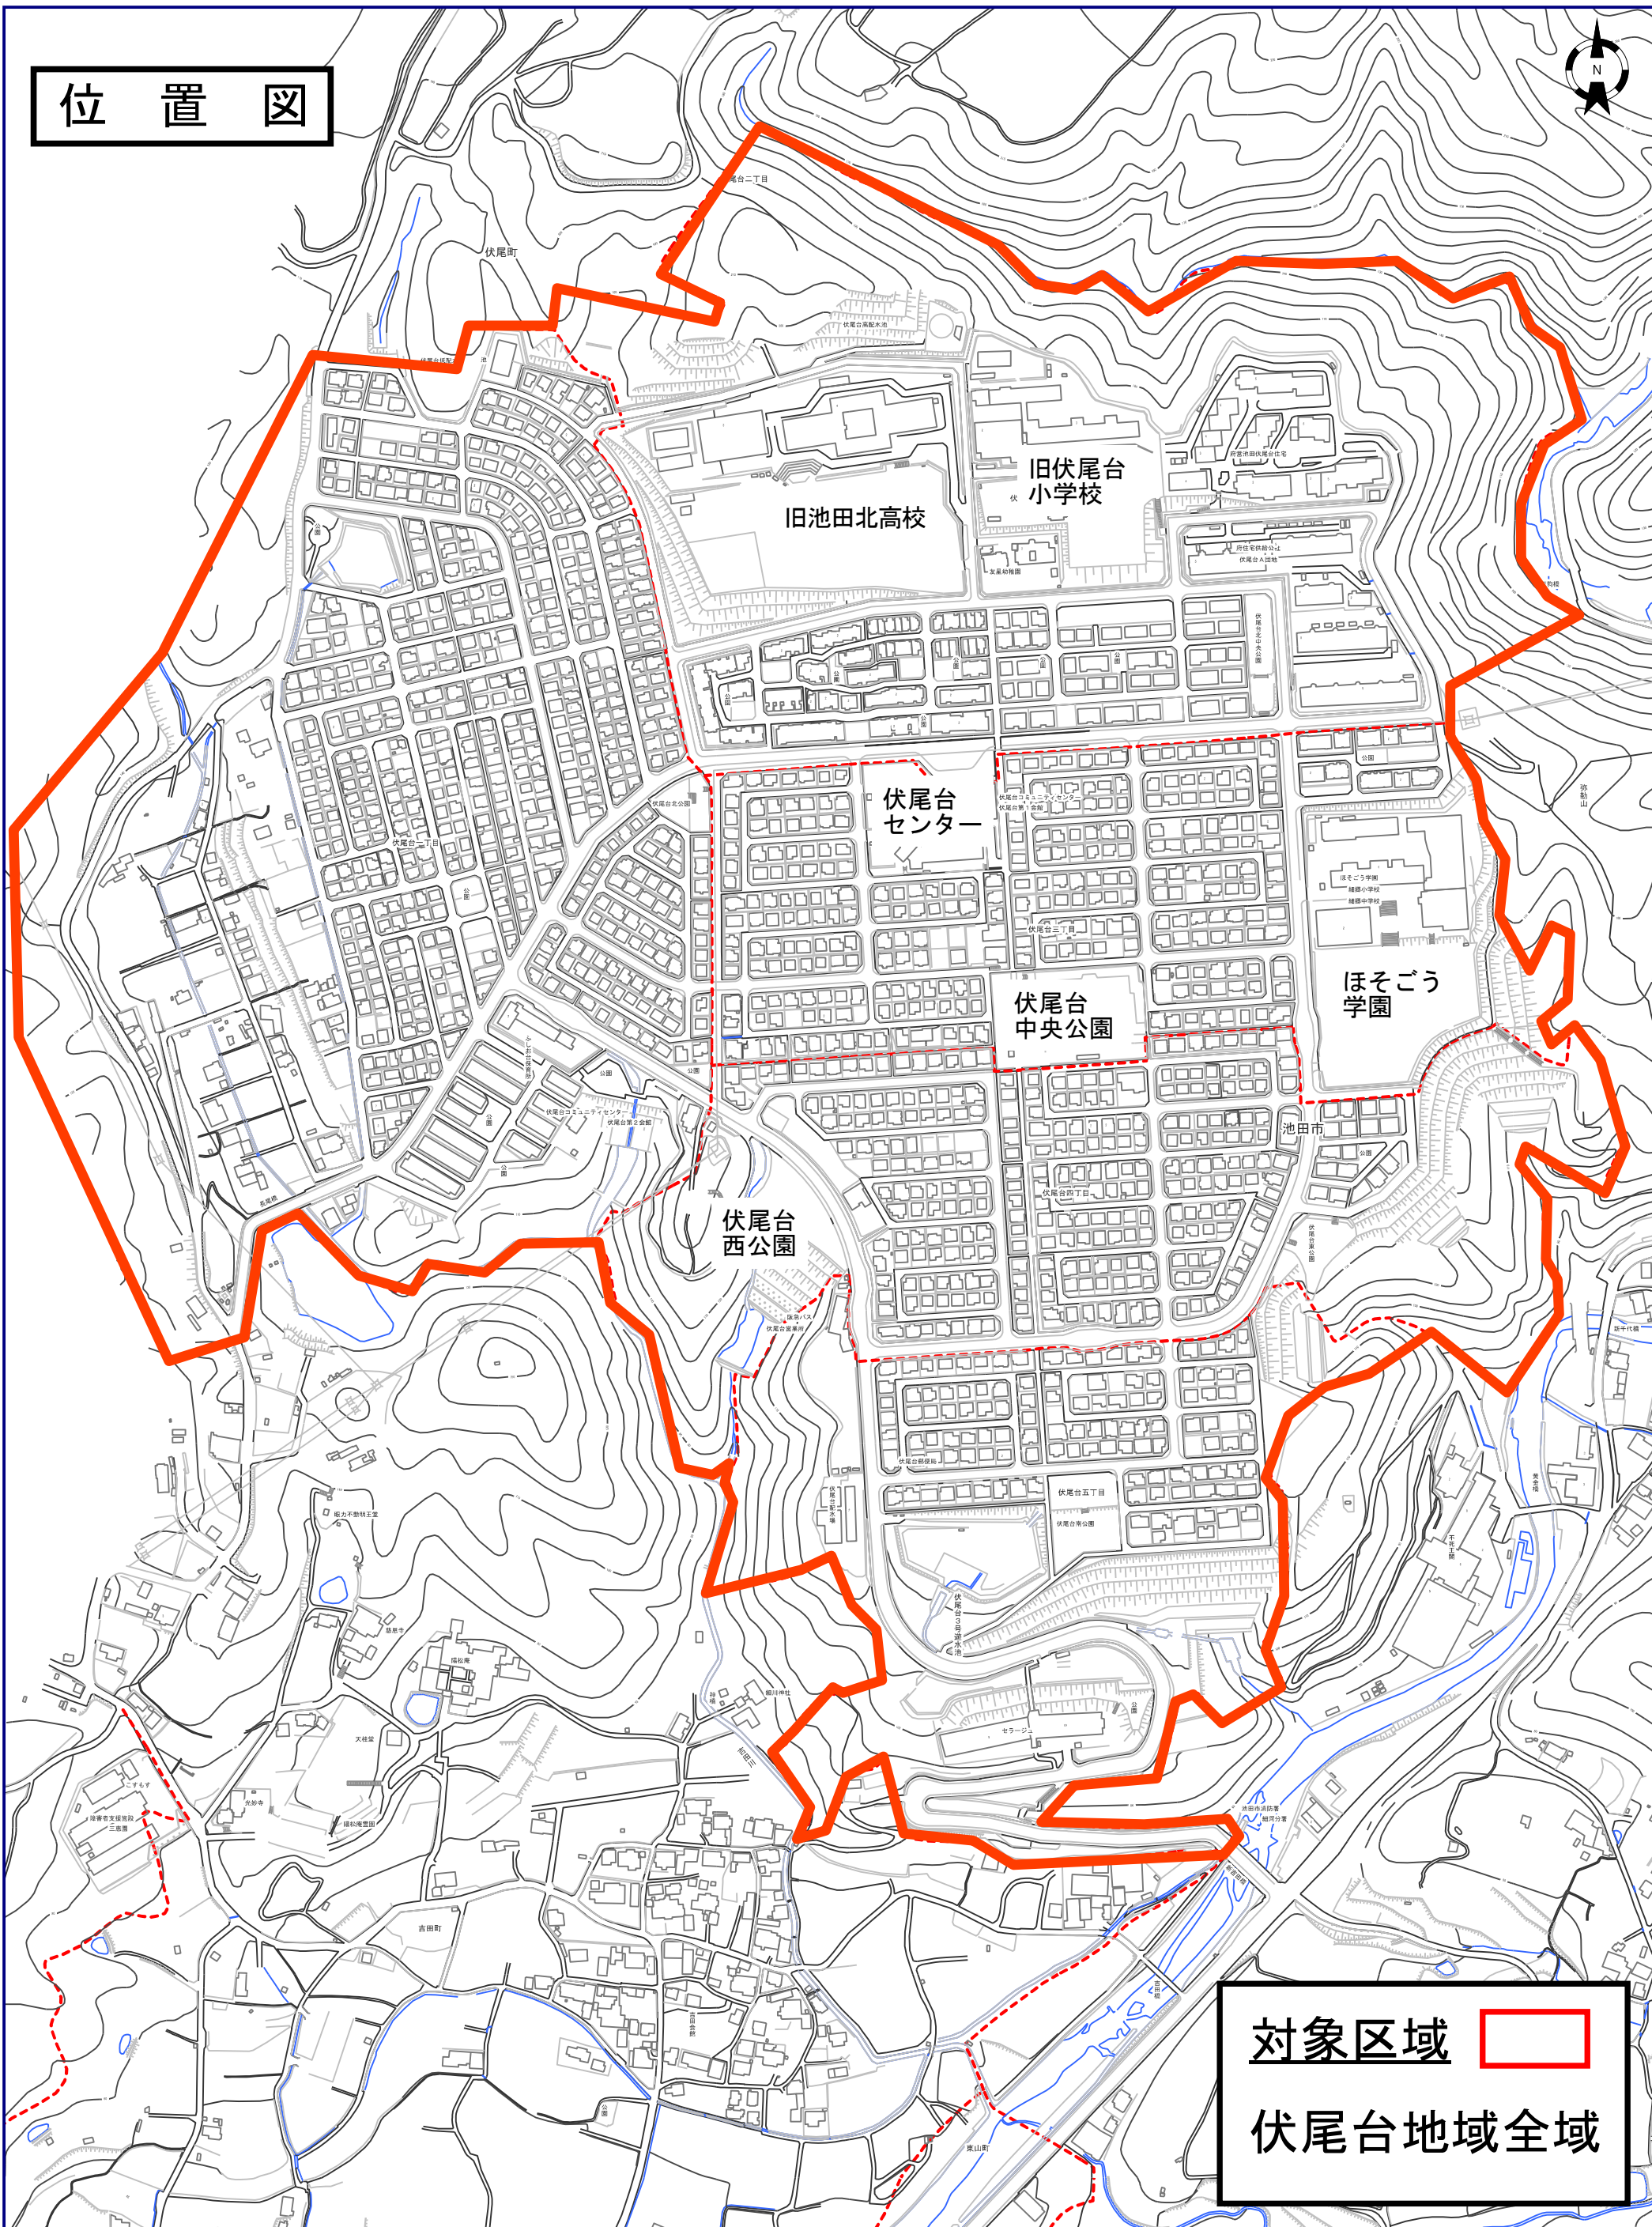

位置図

対象区域 
伏尾台地域全域

1/4500