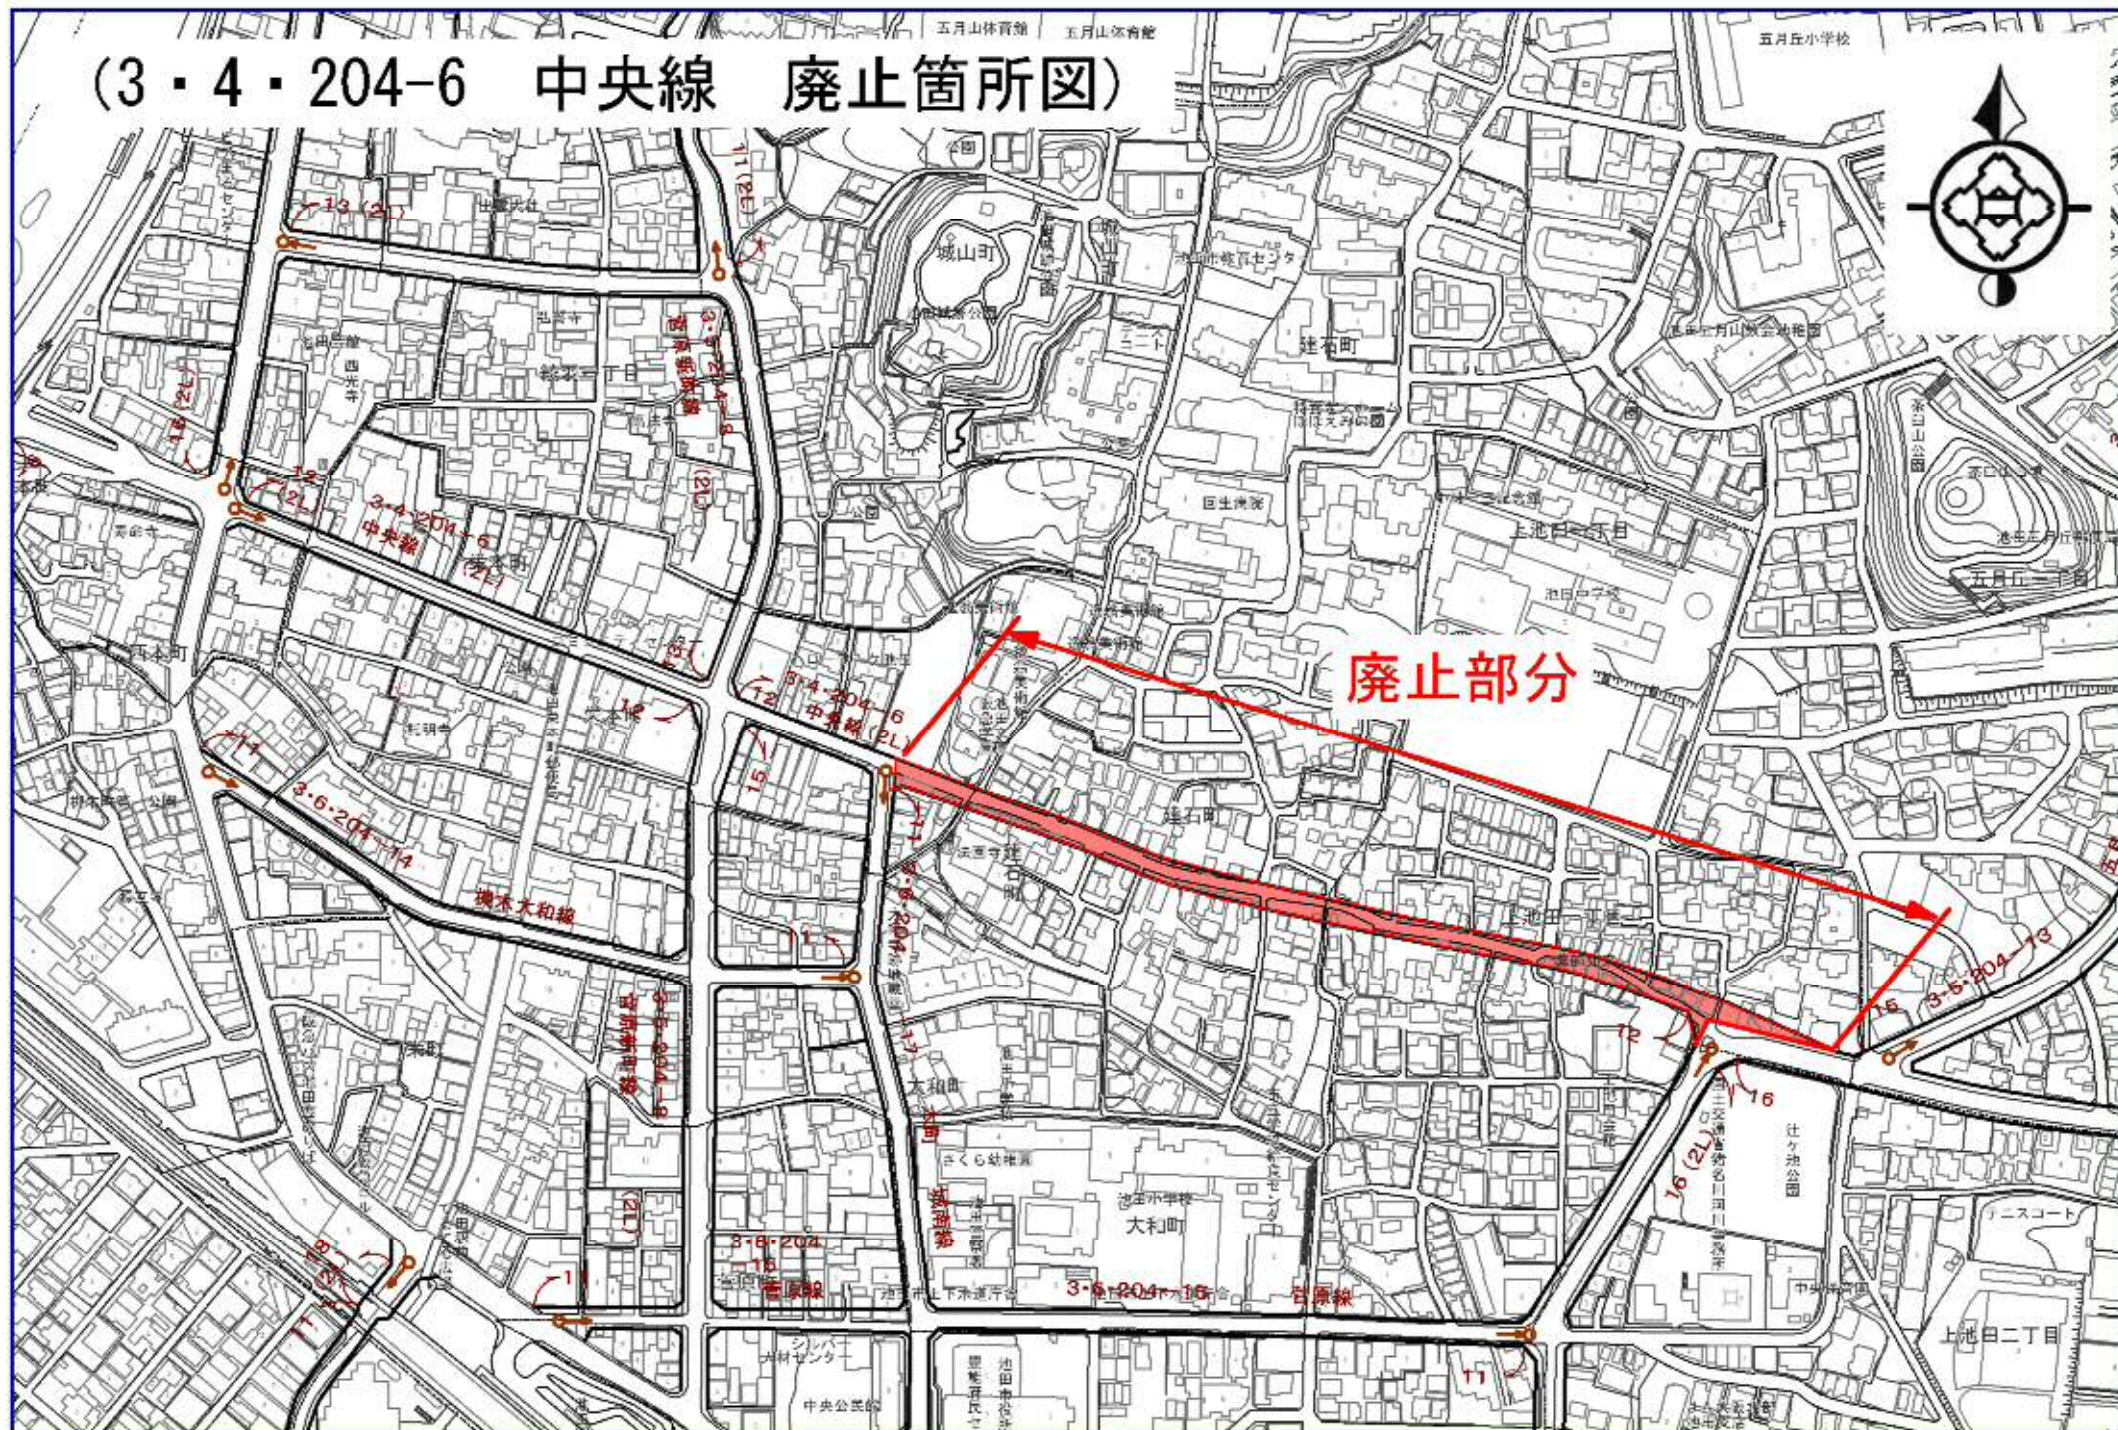

(3・4・204-6 中央線 廃止箇所図)

詳細については、池田市都市建設部まちづくり課（市庁舎6階）窓口でご確認ください。

(3・6・204-15 菅原線 廃止箇所図)

詳細については、池田市都市建設部まちづくり課（市庁舎6階）窓口でご確認ください。

(3・6・204-22 尊鉢神田線 廃止箇所図)

詳細については、池田市都市建設部まちづくり課（市庁舎6階）窓口でご確認ください。