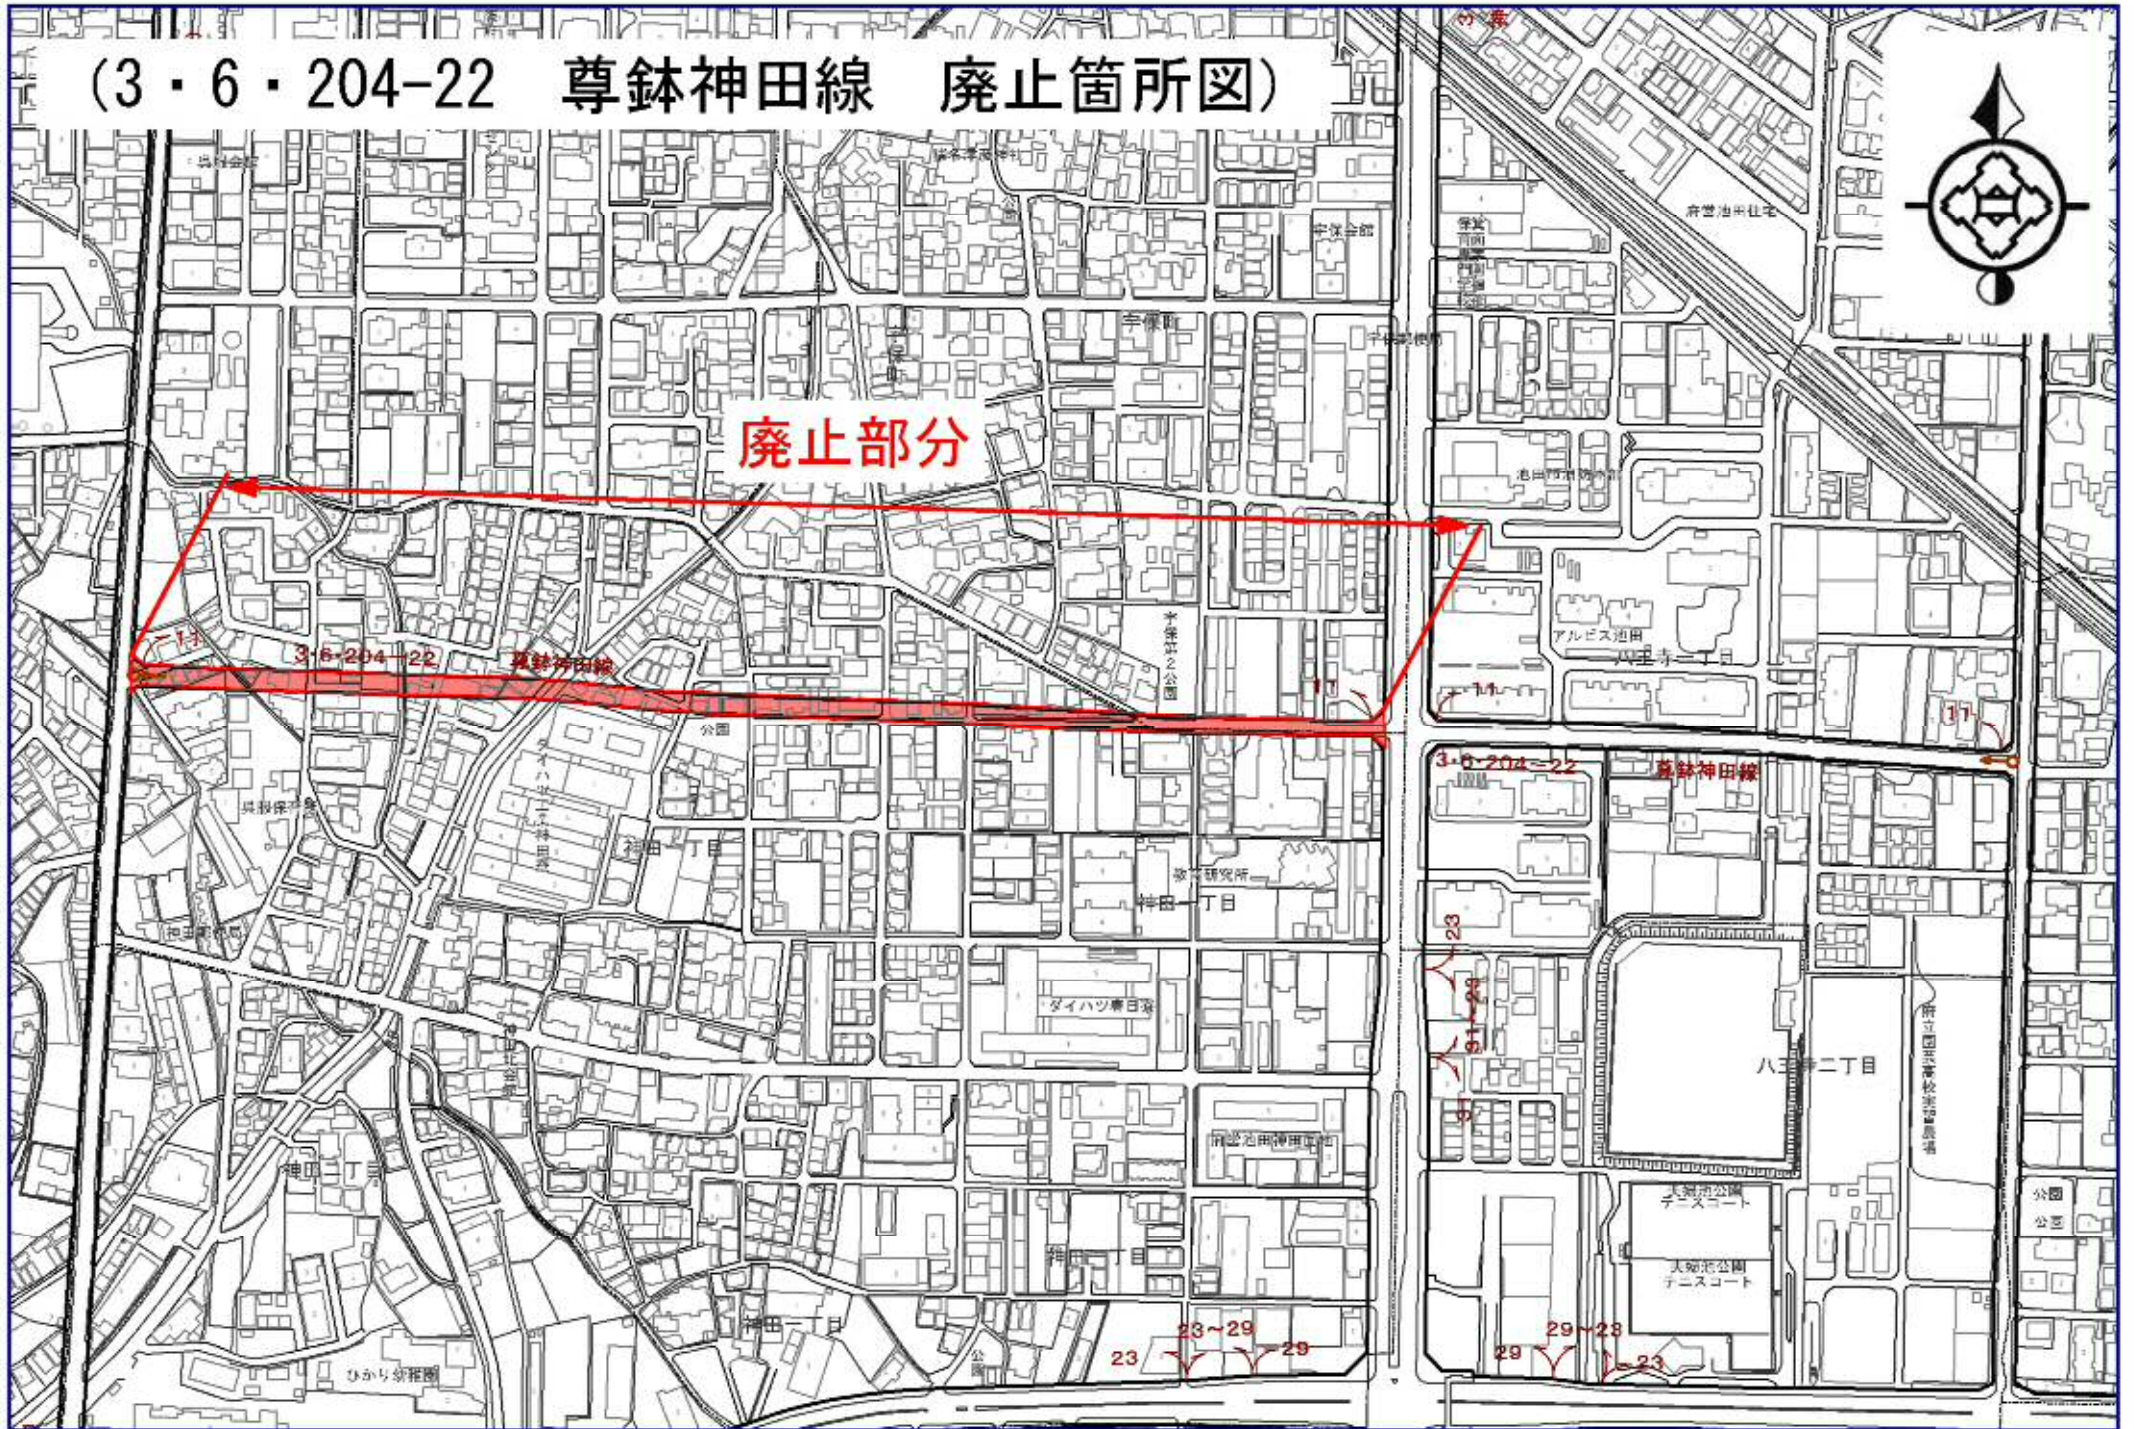

(3・4・204-6 中央線 廃止箇所図)

詳細については、池田市都市建設部まちづくり課（市庁舎6階）窓口でご確認ください。

(3・6・204-15 菅原線 廃止箇所図)

詳細については、池田市都市建設部まちづくり課（市庁舎6階）窓口でご確認ください。

(3・6・204-22 尊鉢神田線 廃止箇所図)

詳細については、池田市都市建設部まちづくり課（市庁舎6階）窓口でご確認ください。