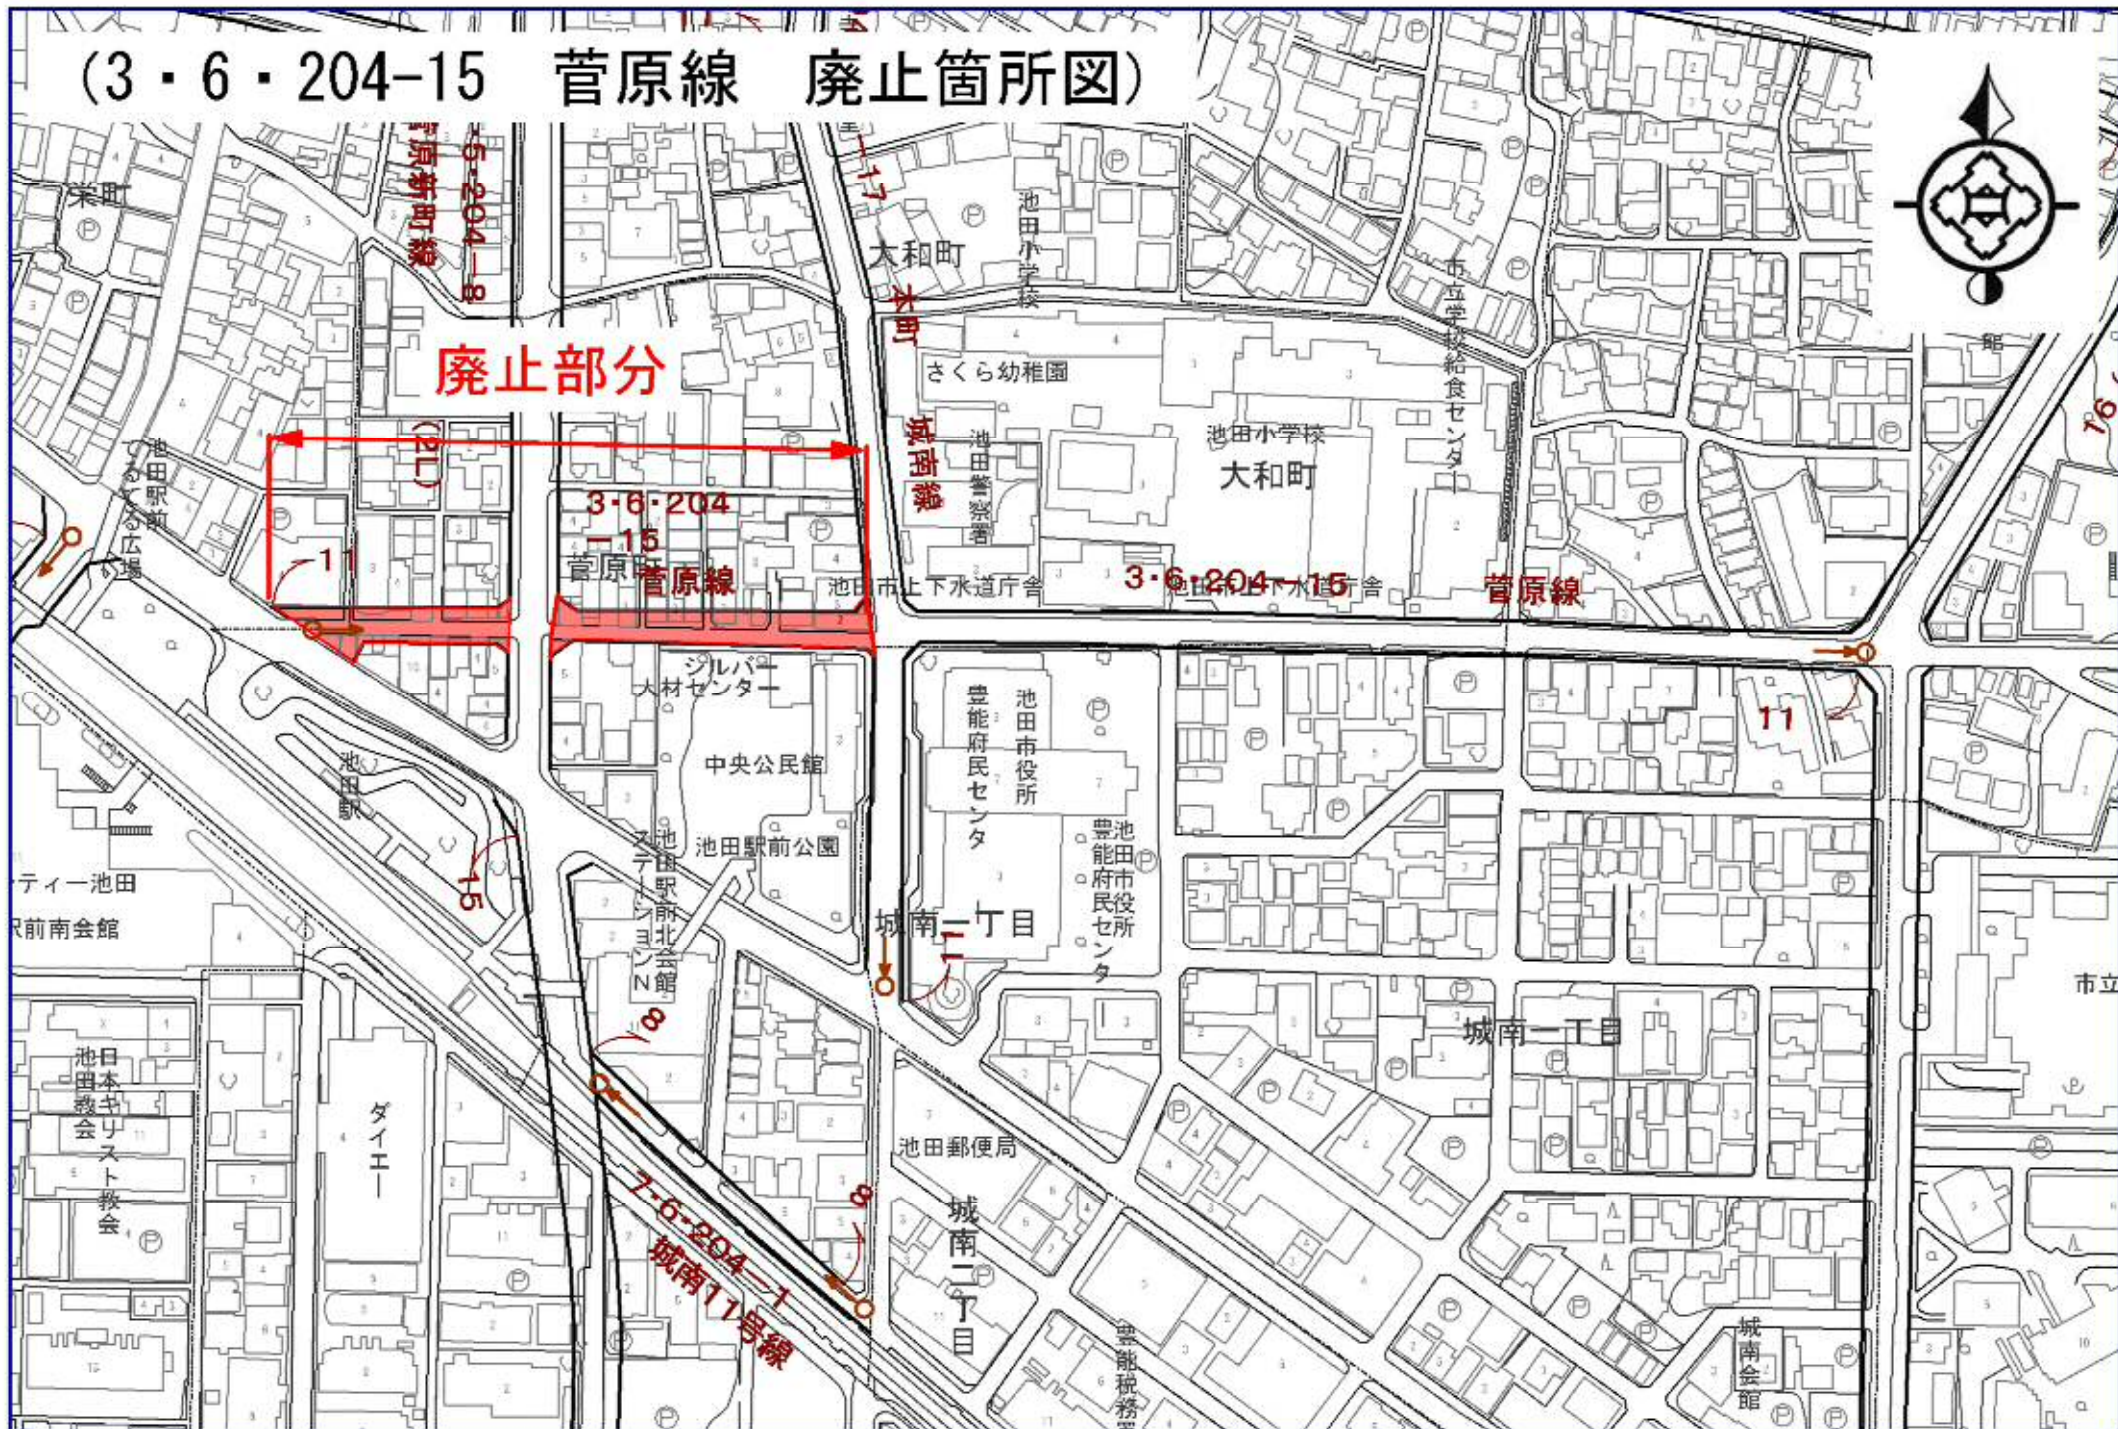

(3・4・204-6 中央線 廃止箇所図)

詳細については、池田市都市建設部まちづくり課（市庁舎6階）窓口でご確認ください。

(3・6・204-15 菅原線 廃止箇所図)

詳細については、池田市都市建設部まちづくり課（市庁舎6階）窓口でご確認ください。

(3・6・204-22 尊鉢神田線 廃止箇所図)

詳細については、池田市都市建設部まちづくり課（市庁舎6階）窓口でご確認ください。