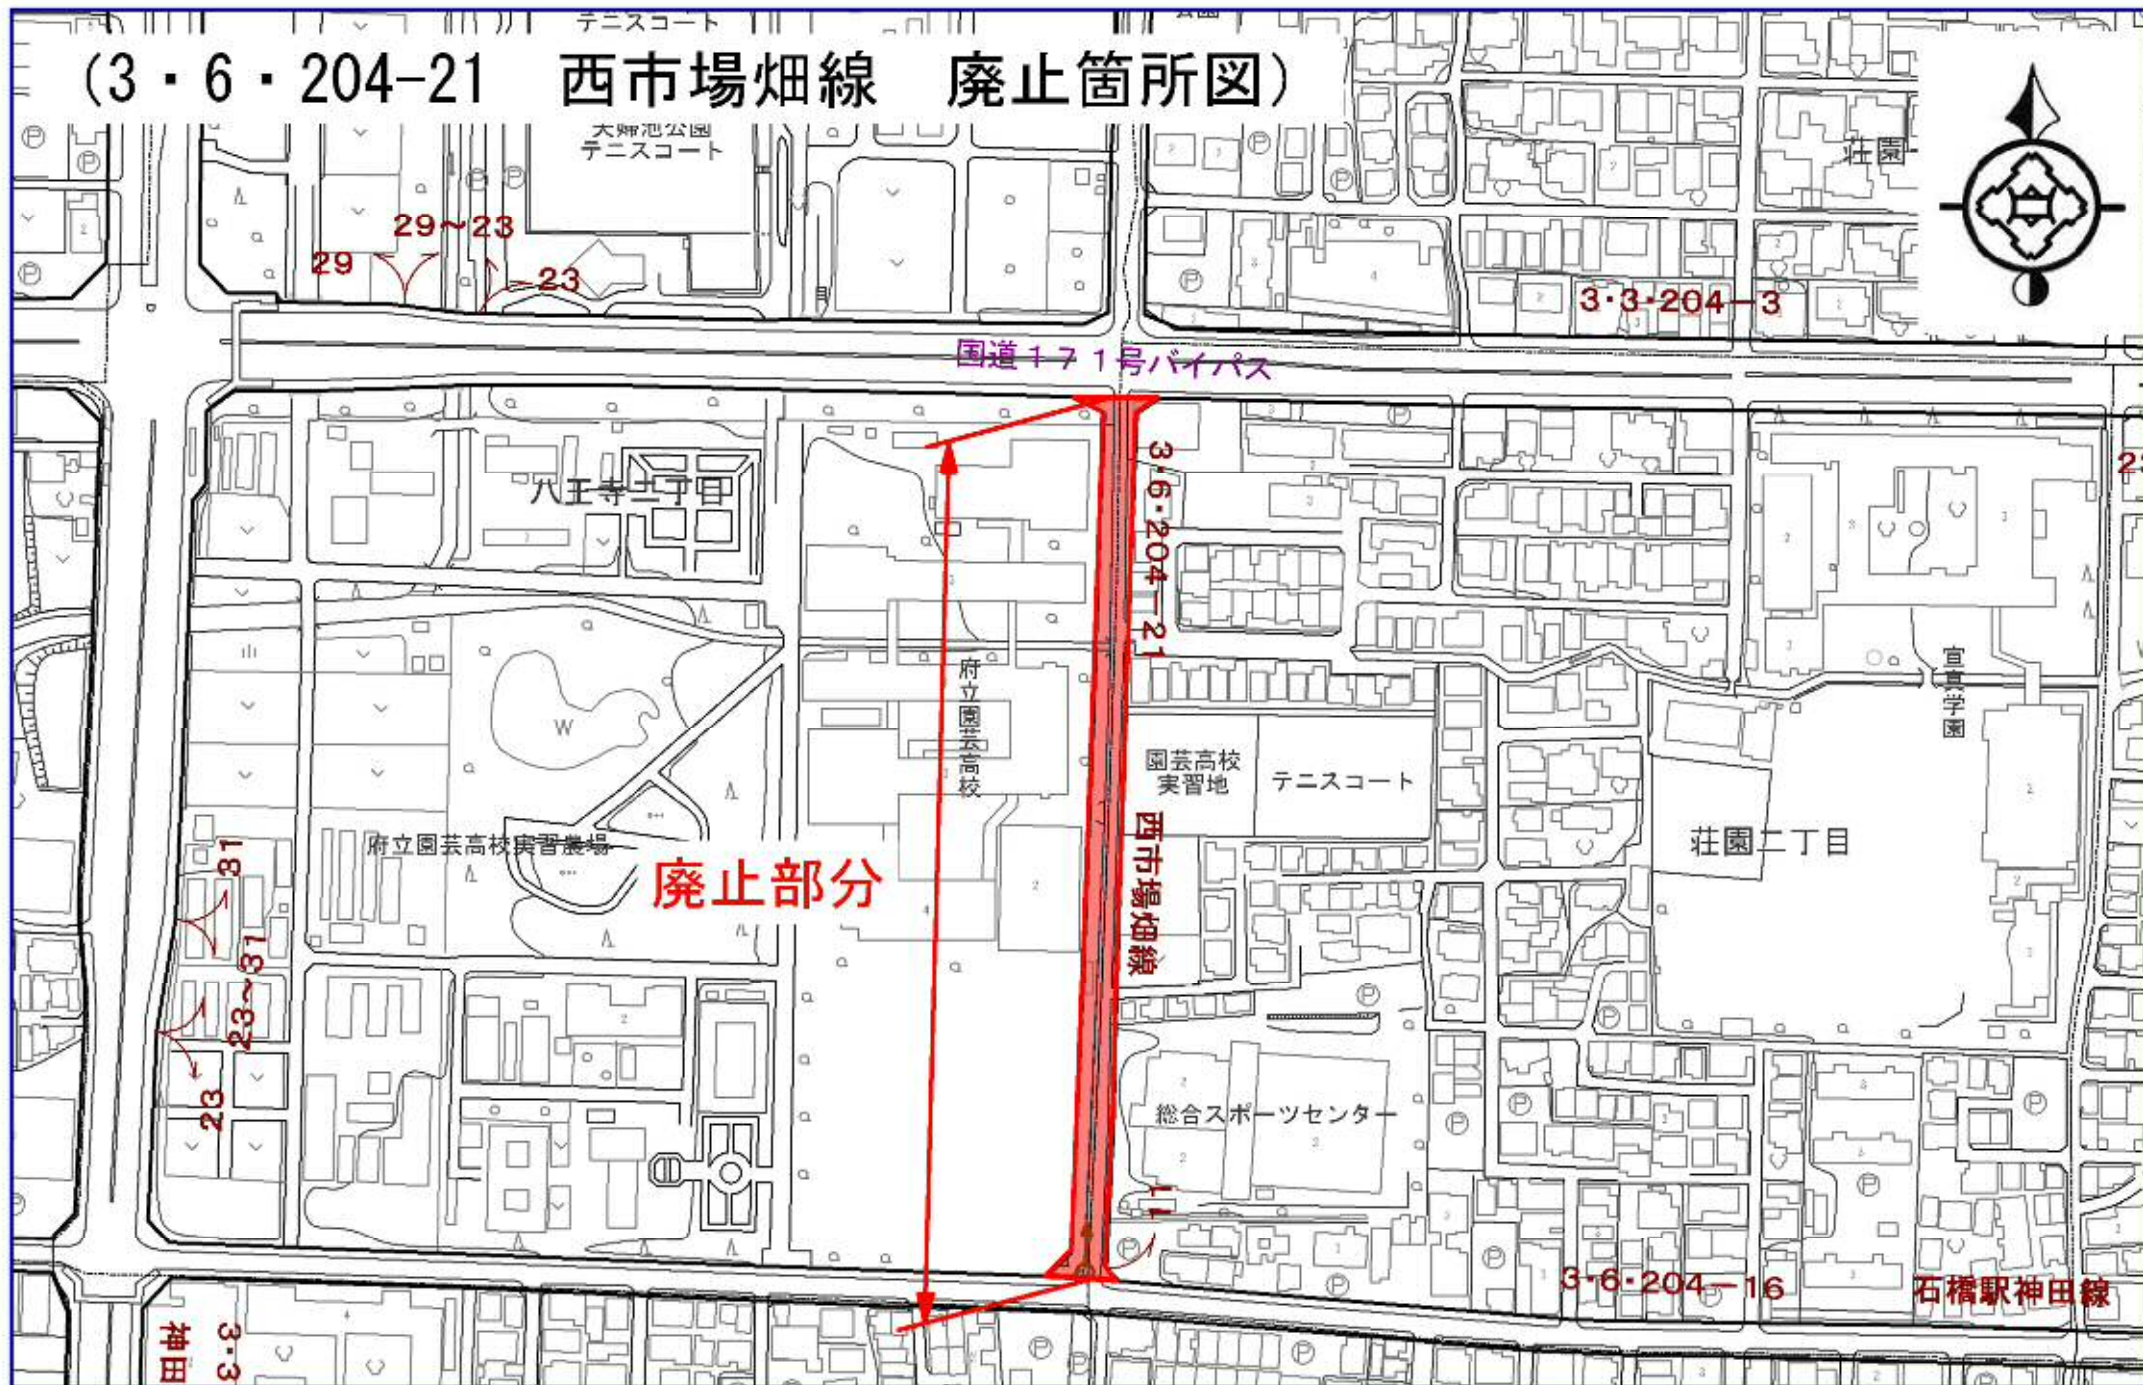

(3・6・204-21 西市場畑線 廃止箇所図)

詳細については、池田市都市建設部まちづくり課（市庁舎6階）窓口でご確認ください。

# (3・6・204-23 石橋駅前線 廃止箇所図)

詳細については、池田市都市建設部まちづくり課（市庁舎6階）窓口でご確認ください。

(3・6・204-24 石橋駅裏線 廃止箇所図)

詳細については、池田市都市建設部まちづくり課（市庁舎6階）窓口でご確認ください。