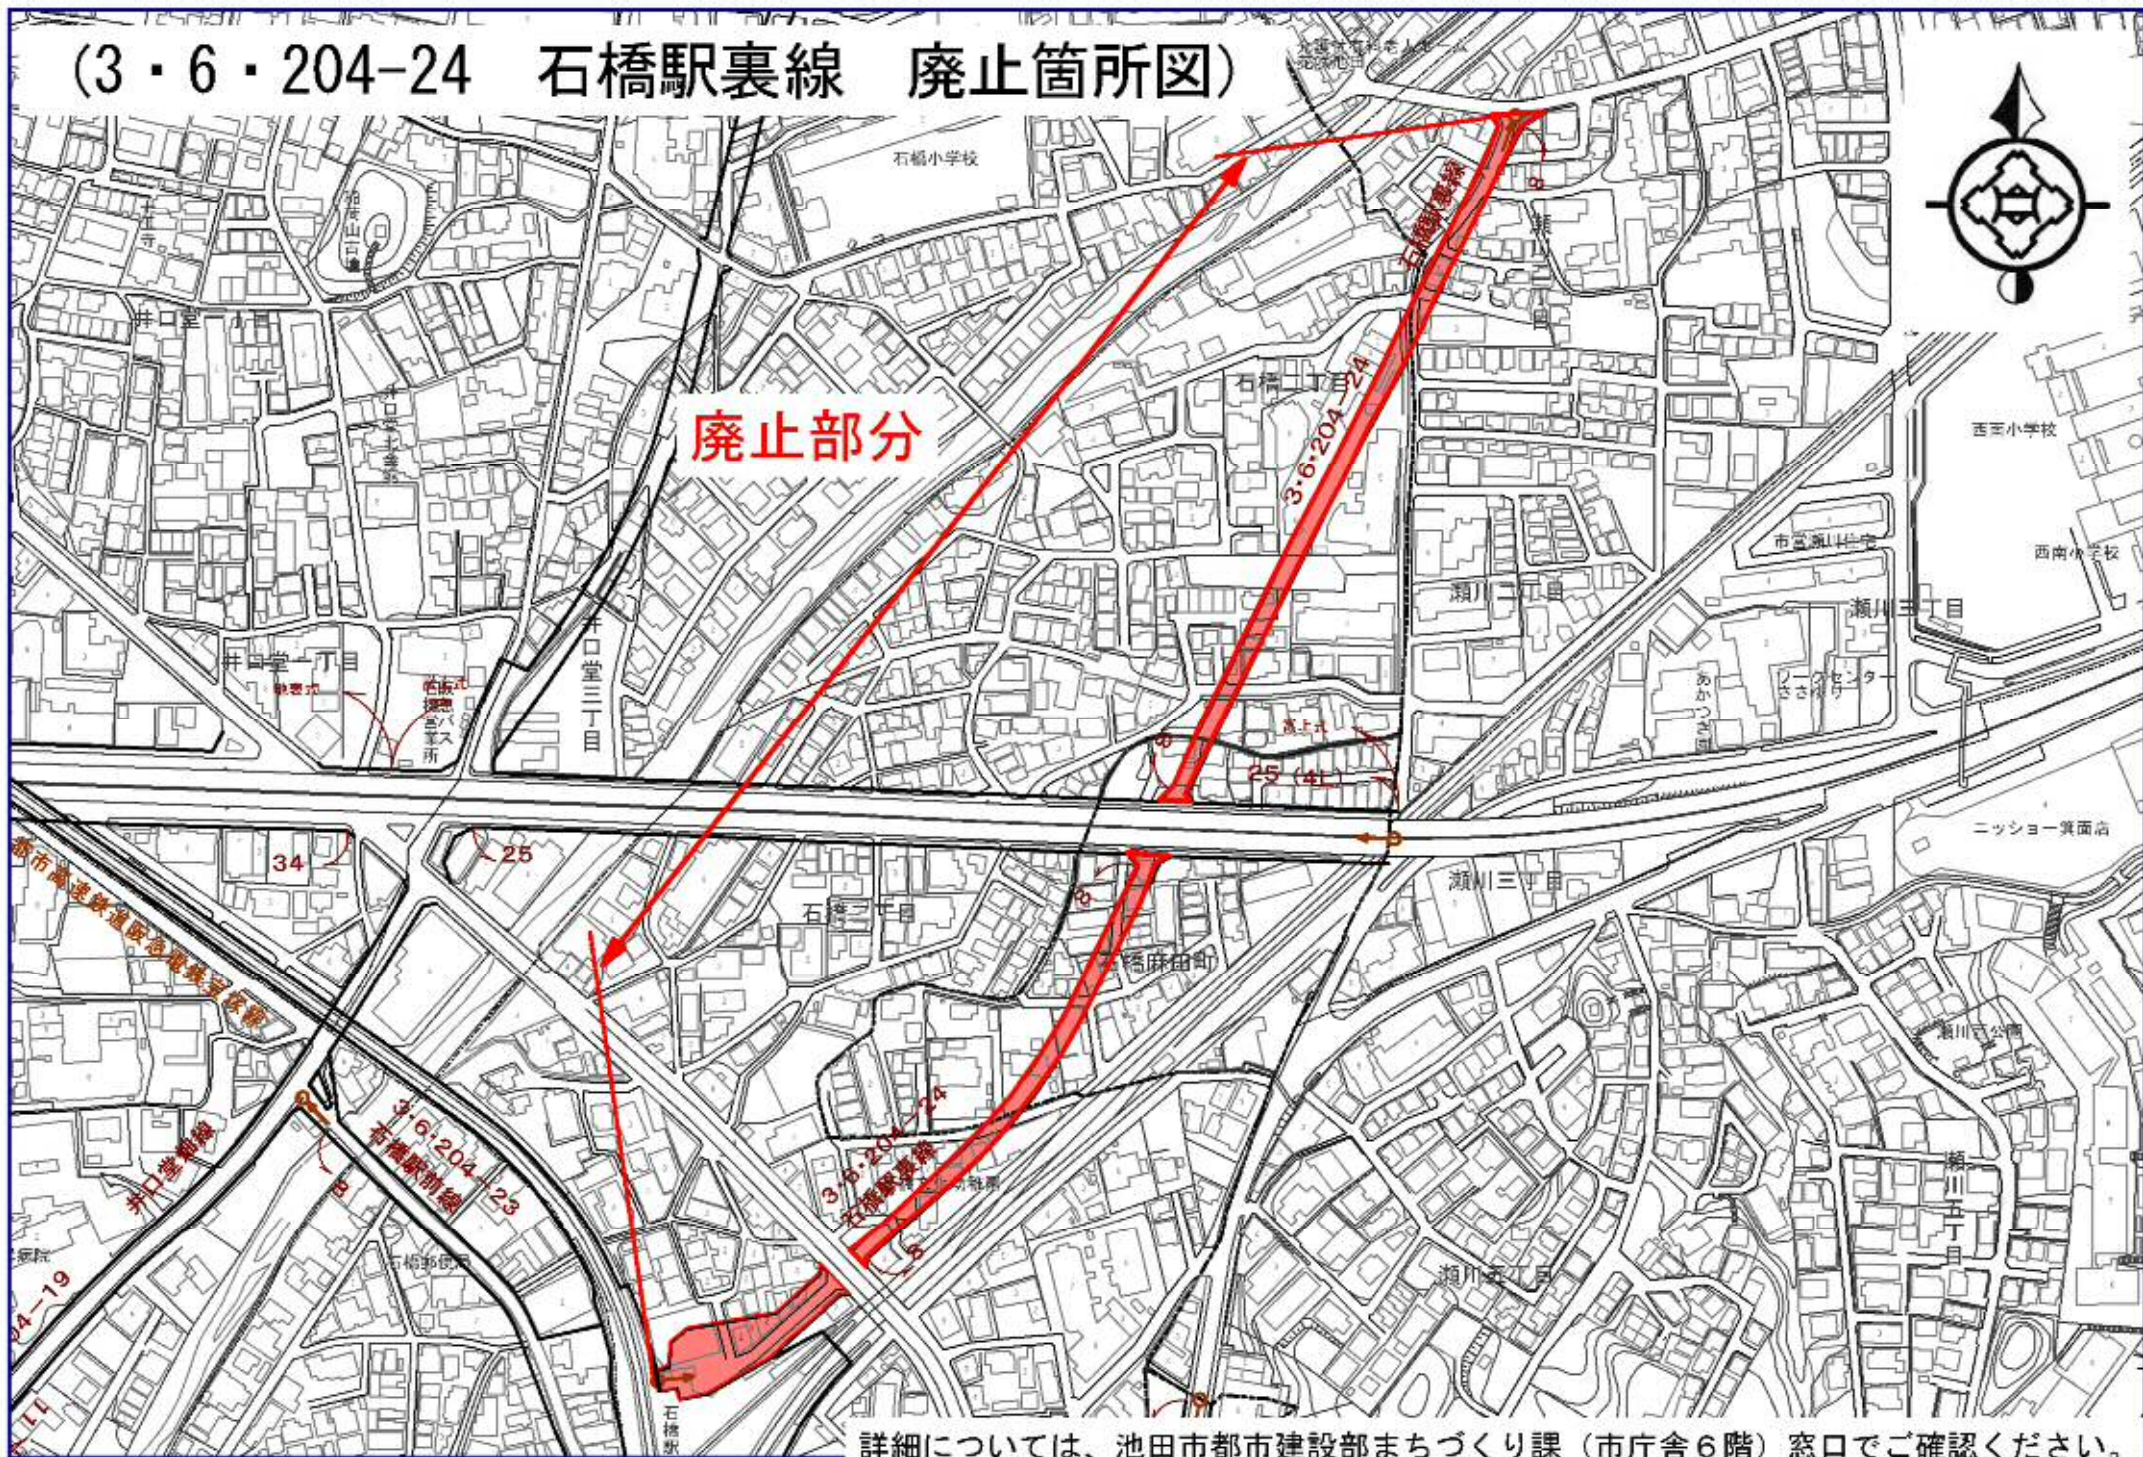

(3・6・204-21 西市場畑線 廃止箇所図)

詳細については、池田市都市建設部まちづくり課（市庁舎6階）窓口でご確認ください。

# (3・6・204-23 石橋駅前線 廃止箇所図)

詳細については、池田市都市建設部まちづくり課（市庁舎6階）窓口でご確認ください。

(3・6・204-24 石橋駅裏線 廃止箇所図)

詳細については、池田市都市建設部まちづくり課（市庁舎6階）窓口でご確認ください。