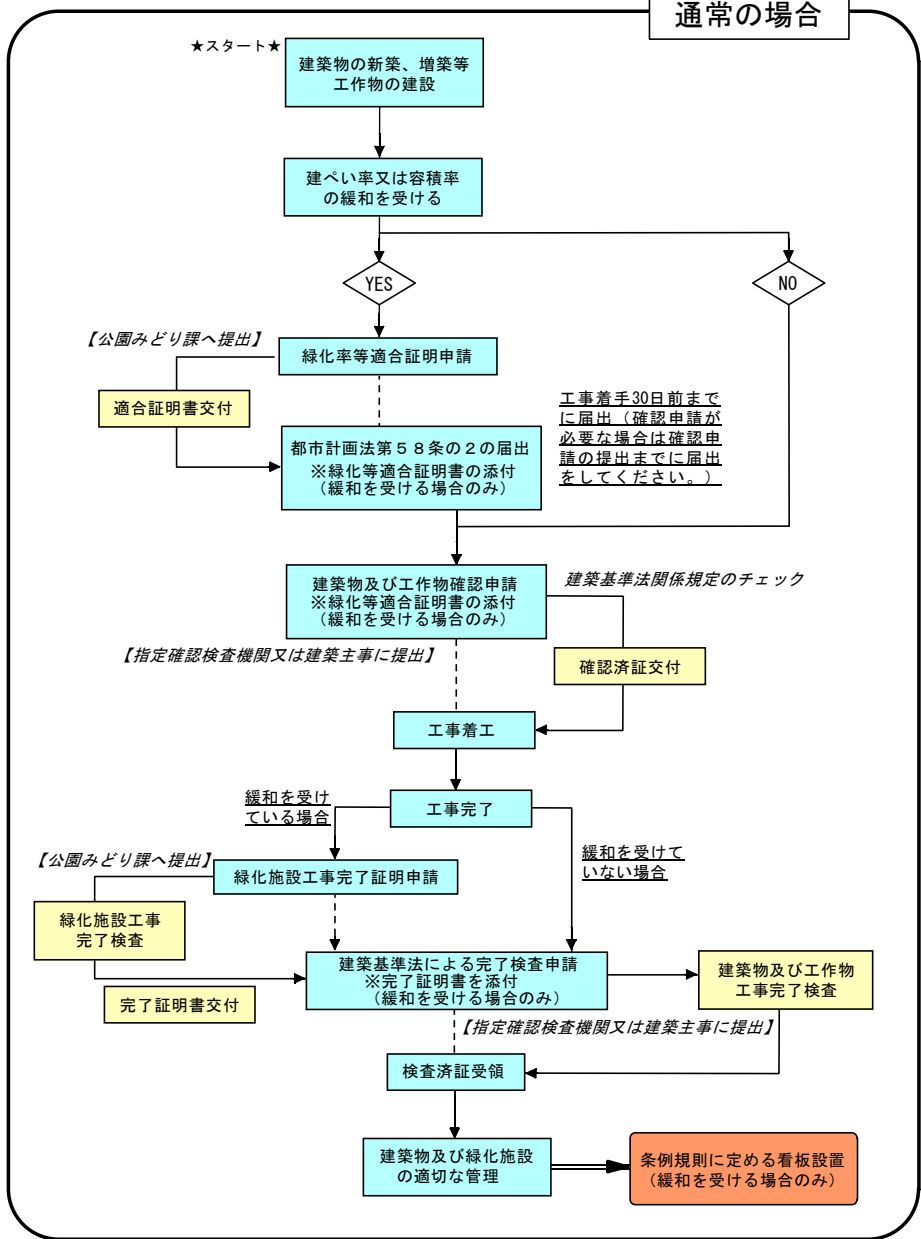

国道176号沿道地区地区計画に関する手続きフロー

通常の場合

国道176号沿道地区地区計画に関する手続きフロー

緑化施設工事延期