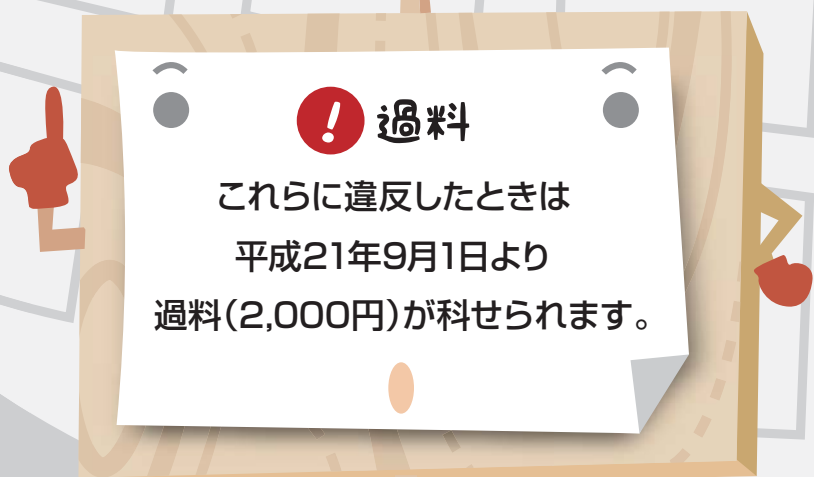

池田市

美しいまち推進条例

が制定されました。

ちごしたらあかんでえ〜

きれいにしよう!

次の行為は、「池田市美しいまち推進条例」により禁止されています。

ペットのふんの放置

ポイ捨て

落書き行為

！ 過料

これらに違反したときは
平成21年9月1日より
過料(2,000円)が科せられます。

池田市